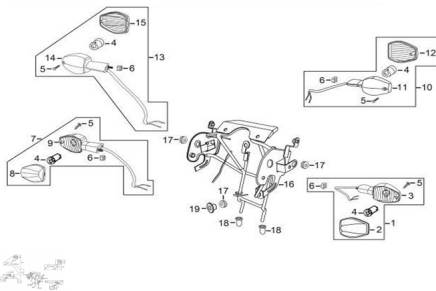

GRUPO FAROLES DE GIRO

Calificación Sin calificación

Precio

Modificador de variación de precio

Precio base con impuestos

Precio con descuento

Precio de venta con descuento

Precio de venta

Precio de venta sin impuestos

Descuento

Cantidad de impuesto

[Haga una pregunta del producto](#)

Descripción	Ref.	Título	Código
	1	FAROL DE GIRO	
	2	ACRILICO FAROL DE GIRO	82-28085
	3	CUERPO FAROL DE GIRO	82-28087
	4	LAMPARA 10W/12V	82-38102
	5	TORNILLO TAPA	82-38031
	6	TUERCA	82-38043
	7	FARROL DE GIRO DEL DERECHO ARMADO