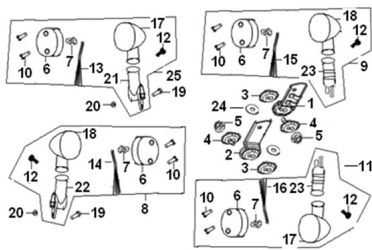

GRUPO FAROLES DE GIROS

Calificación Sin calificación

Precio

Modificador de variación de precio

Precio base con impuestos

Precio con descuento

Precio de venta con descuento

Precio de venta

Precio de venta sin impuestos

Descuento

Cantidad de impuesto

[Haga una pregunta del producto](#)

Descripción	Ref.	Título	Código
	1	SOPORTE DE GIRO TRASERO	175-65706
	2	SOPORTE DE GIRO TRASERO DERECHO	175-65707
	3		175-65782
	4	BUJE	175-65781
	5	TUERCA M	175-B0418
	6		175-81102