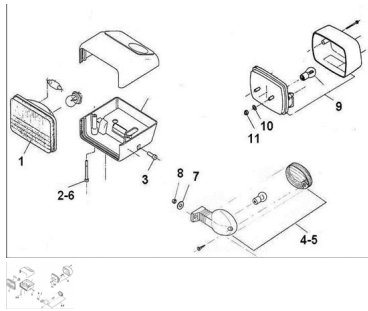

GRUPO FAROLES

Calificación Sin calificación

Precio

Modificador de variación de precio

Precio base con impuestos

Precio con descuento

Precio de venta con descuento

Precio de venta

Precio de venta sin impuestos

Descuento

Cantidad de impuesto

[Haga una pregunta del producto](#)

Descripción	Ref.	Título	Código
	1	C. FAROL	
	2	TORNILLO ALLEN M5 X 50	305005
	3	Tornillo Allen M6x20	312006
	4	Farol de giro delantero izq./trasero der.	
	5	Farol de giro delantero der./trasero izq.	
	6	Tornillo	312006