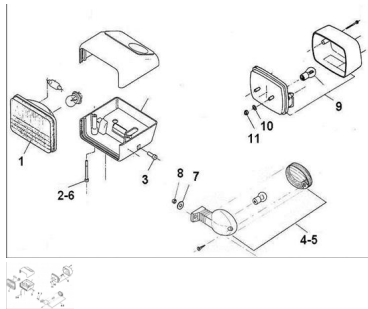

GRUPO FAROLES

Calificación Sin calificación

Precio

Modificador de variación de precio

Precio base con impuestos

Precio con descuento

Precio de venta con descuento

Precio de venta

Precio de venta sin impuestos

Descuento

Cantidad de impuesto

[Haga una pregunta del producto](#)

Descripción	Ref.	Título	Código
	1	C. FAROL	
	2	TORNILLO ALLEN M5 X 50	305005
	3	Tornillo Allen M6x20	312006
	4	Farol de giro delantero izq./trasero der.	
	5	Farol de giro delantero der./trasero izq.	
	6	Tornillo	312006