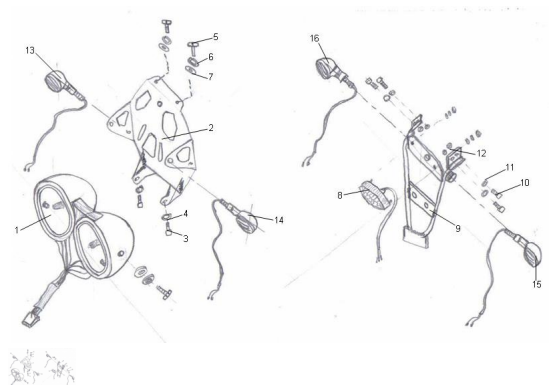

GRUPO FAROLES

Calificación Sin calificación

Precio

Modificador de variación de precio

Precio base con impuestos

Precio con descuento

Precio de venta con descuento

Precio de venta

Precio de venta sin impuestos

Descuento

Cantidad de impuesto

[Haga una pregunta del producto](#)

Descripción

Ref.	Título	Código
1	C. OPTICA DELANTERA	R350701000
2	SOPORTE OPTICA DELANTERA	R350702000
3	Tornillo Allen M6x20	312006
4	Arandela grower ø6	200306
5	Tornillo cabeza hexagonal M8 x 20	512008
6	Arandela plana ø8	100408
7	Arandela grower ø8	200408
8	C.FAROL LED TRASERO	R350703000
9	SOPORTE FAROL TRASERO	R350704000
10	Tornillo Allen M6 x 15	311506
11	Arandela plana ø6	100306
12	Tuerca hexagonal autobloqueante	700314040
13	FAROL DE GIRO DEL. DERECHO	R350705100
14	FAROL DE GIRO DEL. IZQUIERDO	R350705200
15	FAROL DE GIRO TRAS. DERECHO	R350705300