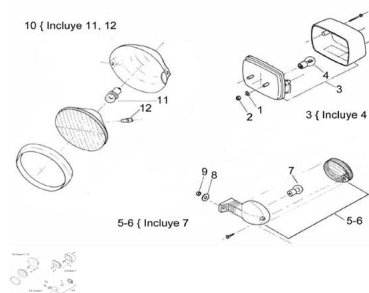

GRUPO FAROS

Calificación Sin calificación

Precio

Modificador de variación de precio

Precio base con impuestos

Precio con descuento

Precio de venta con descuento

Precio de venta

Precio de venta sin impuestos

Descuento

Cantidad de impuesto

[Haga una pregunta del producto](#)

Descripción

	Ref.	Título	Código
1		Arandela plana ø6	100306
2		Tuerca hexagonal autobloqueante	700314040
3		Lámpara farol giro 12V 5W	R230704001
4		Lámpara biluz 12V 5/10W	R230704915
5		Farol de giro delantero derecho, trasero izquierdo 12V-5W	R110702000
6		Farol de giro delantero izquierdo, trasero derecho 12V -5W	R110703000
7		Lámpara giro trasero 12V 10W	R711201036
8		Arandela plana ø8	100108
9		Tuerca hexagonal autobloqueante M8x1,25	R480300010
10		Farol delantero 12V-15/15W	R110701001
11		Lámpara bulbo 12V 15W	R230702915
12		Lámpara posición 12V 5W	R490705915