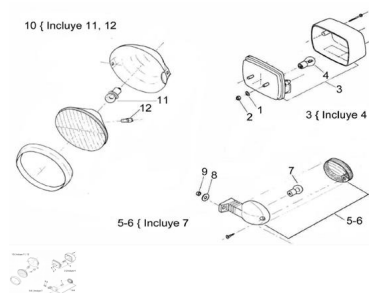

GRUPO FAROS

Rating: Not Rated Yet

Price:

Variant price modifier:

Base price with tax:

Price with discount:

Salesprice with discount:

Sales price:

Sales price without tax:

Discount:

Tax amount:

[Ask a question about this product](#)

Description

	Ref.	Título	Código
1		Arandela plana ø6	100306
2		Tuerca hexagonal autobloqueante	700314040
3		Lámpara farol giro 12V 5W	R230704001
4		Lámpara biluz 12V 5/10W	R230704915
5		Farol de giro delantero derecho, trasero izquierdo 12V-5W	R110702000
6		Farol de giro delantero izquierdo, trasero derecho 12V -5W	R110703000
7		Lámpara giro trasero 12V 10W	R711201036
8		Arandela plana ø8	100108
9		Tuerca hexagonal autobloqueante M8x1,25	R480300010
10		Farol delantero 12V-15/15W	R110701001
11		Lámpara bulbo 12V 15W	R230702915
12		Lámpara posición 12V 5W	R490705915