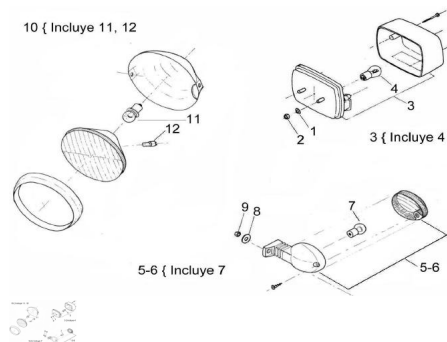

GRUPO FAROS

Calificación Sin calificación

Precio

Modificador de variación de precio

Precio base con impuestos

Precio con descuento

Precio de venta con descuento

Precio de venta

Precio de venta sin impuestos

Descuento

Cantidad de impuesto

[Haga una pregunta del producto](#)

Descripción

	Ref.	Título		Código
1		Arandela plana ø6		100306
2		Tuerca hexagonal autobloqueante		700314040
3		Lámpara farol giro 12V 5W		R230704001
4		Lámpara biluz 12V 5/10W		R230704915
5		Farol de giro delantero derecho, trasero izquierdo 12V-5W		R110702000
6		Farol de giro delantero izquierdo, trasero derecho 12V -5W		R110703000
7		Lámpara giro trasero 12V 10W		R711201036
8		Arandela plana ø8		100108
9		Tuerca hexagonal autobloqueante M8x1,25		R480300010
10		Farol delantero 12V-15/15W		R110701001
11		Lámpara bulbo 12V 15W		R230702915
12		Lámpara posición 12V 5W		R490705915