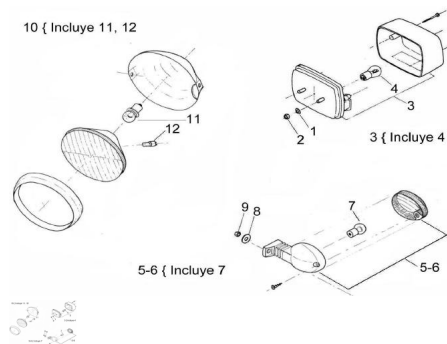

GRUPO FAROS

Rating: Not Rated Yet

Price:

Variant price modifier:

Base price with tax:

Price with discount:

Salesprice with discount:

Sales price:

Sales price without tax:

Discount:

Tax amount:

[Ask a question about this product](#)

Description

	Ref.	Título	Código
1		Arandela plana ø6	100306
2		Tuerca hexagonal autobloqueante	700314040
3		Lámpara farol giro 12V 5W	R230704001
4		Lámpara biluz 12V 5/10W	R230704915
5		Farol de giro delantero derecho, trasero izquierdo 12V-5W	R110702000
6		Farol de giro delantero izquierdo, trasero derecho 12V -5W	R110703000
7		Lámpara giro trasero 12V 10W	R711201036
8		Arandela plana ø8	100108
9		Tuerca hexagonal autobloqueante M8x1,25	R480300010
10		Farol delantero 12V-15/15W	R110701001
11		Lámpara bulbo 12V 15W	R230702915
12		Lámpara posición 12V 5W	R490705915