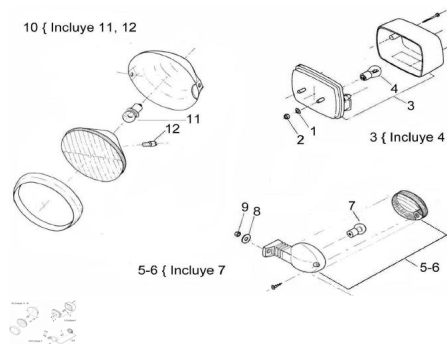

GRUPO FAROS

Calificación Sin calificación

Precio

Modificador de variación de precio

Precio base con impuestos

Precio con descuento

Precio de venta con descuento

Precio de venta

Precio de venta sin impuestos

Descuento

Cantidad de impuesto

[Haga una pregunta del producto](#)

Descripción	Ref.	Título	Código
	1	Arandela plana ø6	100306
	2	Tuerca hexagonal	700314040
	3	Lámpara farol giro 12V 5W	
	4	Lámpara biluz 12V 5/10W	
	5	Farol de giro delantero derecho,