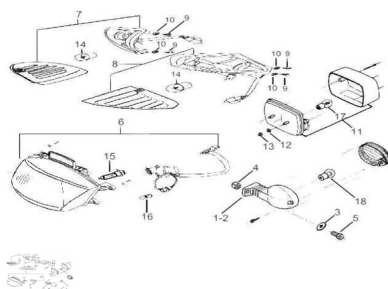

GRUPO FAROS

Calificación Sin calificación

Precio

Modificador de variación de precio

Precio base con impuestos

Precio con descuento

Precio de venta con descuento

Precio de venta

Precio de venta sin impuestos

Descuento

Cantidad de impuesto

[Haga una pregunta del producto](#)

Descripción	Ref.	Título	Código
	1	Farol de giro trasero izquierdo	
	1	Farol de giro trasero derecho	
	1	Optica delentera con cables	
	1	Farol de giro delantero derecho completo	
	1	Farol de giro delantero izquierdo completo