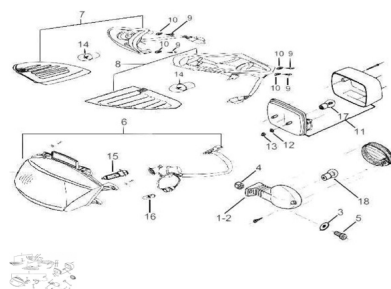

GRUPO FAROS

Calificación Sin calificación

Precio

Modificador de variación de precio

Precio base con impuestos

Precio con descuento

Precio de venta con descuento

Precio de venta

Precio de venta sin impuestos

Descuento

Cantidad de impuesto

[Haga una pregunta del producto](#)

Descripción	Ref.	Título	Código
	1	Farol de giro trasero izquierdo	
	1	Farol de giro trasero derecho	
	1	Optica delentera con cables	
	1	Farol de giro delantero derecho completo	
	1	Farol de giro delantero izquierdo completo