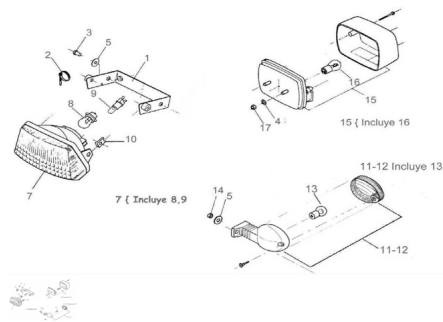

GRUPO FAROS

Calificación Sin calificación

Precio

Modificador de variación de precio

Precio base con impuestos

Precio con descuento

Precio de venta con descuento

Precio de venta

Precio de venta sin impuestos

Descuento

Cantidad de impuesto

[Haga una pregunta del producto](#)

Descripción	Ref.	Título	Código
	1	Conjunto soporte farol delantero pintado	
	2	Cinta sujeción cables.	
	3	Tornillo cabeza hexagonal 6 x 15	501506
	4	Arandela plana ø6	100306
	5	Arandela plana 20x6,6x1	701901926
	7	C. farol delantero 12V