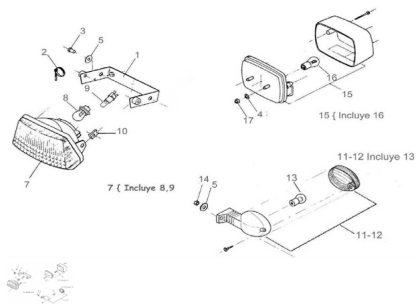

GRUPO FAROS

Calificación Sin calificación

Precio

Modificador de variación de precio

Precio base con impuestos

Precio con descuento

Precio de venta con descuento

Precio de venta

Precio de venta sin impuestos

Descuento

Cantidad de impuesto

[Haga una pregunta del producto](#)

Descripción	Ref.	Título	Código
	1	Conjunto soporte farol delantero pintado	
	2	Cinta sujeción cables.	
	3	Tornillo cabeza hexagonal 6 x 15	501506
	4	Arandela plana ø6	100306
	5	Arandela plana 20x6,6x1	701901926
	7	C. farol del antero12V