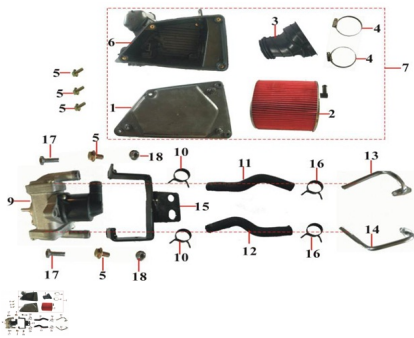

## GRUPO FILTRO DE AIRE

Calificación Sin calificación

**Precio**

Modificador de variación de precio

Precio base con impuestos

Precio con descuento

Precio de venta con descuento

Precio de venta

Precio de venta sin impuestos

Descuento

Cantidad de impuesto

[Haga una pregunta del producto](#)

Descripción	Ref.	Título	Código
	1	CAJA FILTRO DE AIRE SUPERIOR	
	2	FILTRO DE AIRE	
	3	TUBO ESCAPE DE AIRE	
	4		
	5	TORNILLO M6X12	
	6	CAJA	

**ESTRUCTURA : GRUPO FILTRO DE AIRE**

---

Ref.	Título	Código	
		FILTRO DE AIRE INTERIOR	
7	CAJA FILTRO DE AIRE ARMADA		
9	VALVULA		
10	ANILLO ELASTICO		
11	TUBERIA		
12	TUBERIA DERECHA		
13	TUBO SUPLEMENTO DE AIRE	100-04-001	
14	TUBO SUPLEMENTO DE AIRE DERECHO	100-04-200	
15	SOPORTE VALVULA		
16	ANILLO ELASTICO 17		
17	TORNILLO M6X20		
18	TUERCA M10X1,25		