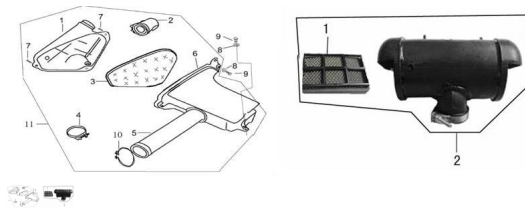

GRUPO FILTRO DE AIRE

Calificación Sin calificación

Precio

Modificador de variación de precio

Precio base con impuestos

Precio con descuento

Precio de venta con descuento

Precio de venta

Precio de venta sin impuestos

Descuento

Cantidad de impuesto

[Haga una pregunta del producto](#)

Descripción

Ref.	Título	Código
1	TAPA CAJA DE AIRE	3-17151
2	SALIDA DE AIRE	3-17113
3	ELEMENTO FILTRANTE	3-17131
4	ABRAZADERA FILTRO DE AIRE	3-17140
5	SALIDA DE AIRE SUPERIOR CAJA	3-17112
6	COVERTOR DEL FILTRO	3-17111
7	COVERTOR DEL FILTRO	3-GB/T845-5
8	ARANDELA 6	3-GB/T96
9	TORNILLO M6 X 16	3-GB/T5783-2
10	ABRAZADERA	3-17180
11	CONJUNTO CAJA DE AIRE (VIEJO MODELO)	3-17000