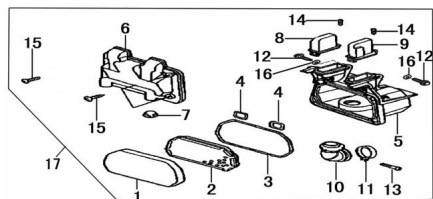

GRUPO FILTRO DE AIRE

Calificación Sin calificación

Precio

Modificador de variación de precio

Precio base con impuestos

Precio con descuento

Precio de venta con descuento

Precio de venta

Precio de venta sin impuestos

Descuento

Cantidad de impuesto

[Haga una pregunta del producto](#)

Descripción

	Ref.	Título	Código
1		ELEMENTO FILTRANTE	10-17131
2		MALLA FILTRO DE AIRE	10-17161
3		JUNTA FILTRO DE AIRE	10-17114
4		JUNTA COBERTOR FILTRO DE AIRE	10-17184
5		TAPA INFERIOR CAJA FILTRO DE AIRE	10-17151
6		TAPA SUPERIOR CAJA FILTRO DE AIRE	10-17111
7		PLUG DRENAJE DE AGUA	10-17284
8		TAPA ESCAPE DE AIRE DERECHA	10-17610
9		TAPA ESCAPE DE AIRE IZQUIERDA	10-17620
10		TUBO CAJA FILTRO DE AIRE	10-17121
11		ABRAZADERA FILTRO	10-17140