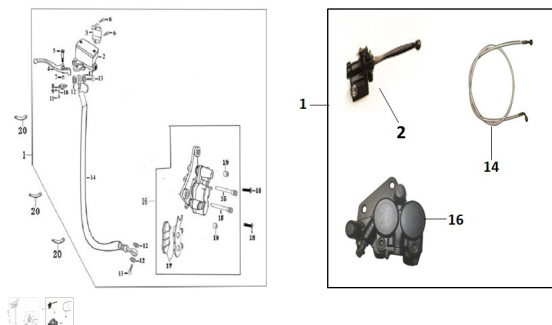

GRUPO FRENO DELANTERO (RX 200 NAKED, RX 200 NAKED E, RX 200 R, RX 200 RE)

Calificación Sin calificación

Precio

Modificador de variación de precio

Precio base con impuestos

Precio con descuento

Precio de venta con descuento

Precio de venta

Precio de venta sin impuestos

Descuento

Cantidad de impuesto

[Haga una pregunta del producto](#)

Descripción	Ref.	Título	Código
	1		138-29140
	2		138-29148
	3	SOPORTE BOMBA DE FRENO	138-80000
	4		138-27172
	8		138-29150

Ref.	Título	Código
14		138-29178
16	CALIPER DE FRENO	138-29164
17		138-29171