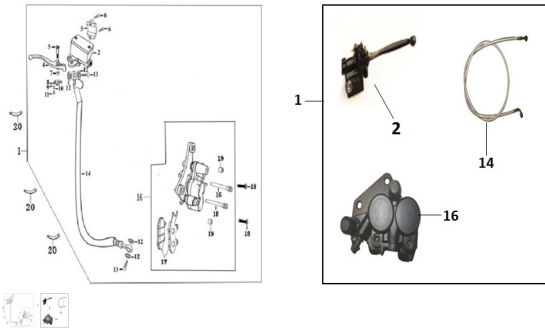

## GRUPO FRENO DELANTERO (RX 200 NAKED, RX 200 NAKED E, RX 200 R, RX 200 RE)

Calificación Sin calificación

**Precio**

Modificador de variación de precio

Precio base con impuestos

Precio con descuento

Precio de venta con descuento

Precio de venta

Precio de venta sin impuestos

Descuento

Cantidad de impuesto

[Haga una pregunta del producto](#)

| Descripción | Ref. | Título                 | Código    |
|-------------|------|------------------------|-----------|
|             | 1    |                        | 138-29140 |
|             | 2    |                        | 138-29148 |
|             | 3    | SOPORTE BOMBA DE FRENO | 138-80000 |
|             | 4    |                        | 138-27172 |
|             | 8    |                        | 138-29150 |

| Ref. | Título              | Código    |
|------|---------------------|-----------|
| 14   |                     | 138-29178 |
| 16   | CALIPER<br>DE FRENO | 138-29164 |
| 17   |                     | 138-29171 |