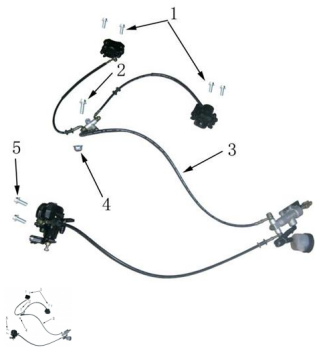

## GRUPO FRENO DELANTERO Y TRASERO

Calificación Sin calificación

**Precio**

Modificador de variación de precio

Precio base con impuestos

Precio con descuento

Precio de venta con descuento

Precio de venta

Precio de venta sin impuestos

Descuento

Cantidad de impuesto

[Haga una pregunta del producto](#)

Descripción	Ref.	Título	Código
	1	TORNILLO M8X12	164-5789
	2	TORNILLO M8X35	
	3	CONJ. FRENO DE LANTERO Y TRASERO	164-0077
	4	TUERCA A	
	5	TORNILLO M8X12	164-5789