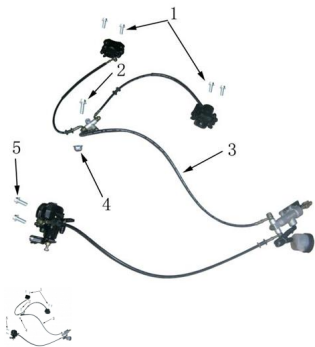

GRUPO FRENO DELANTERO Y TRASERO

Calificación Sin calificación

Precio

Modificador de variación de precio

Precio base con impuestos

Precio con descuento

Precio de venta con descuento

Precio de venta

Precio de venta sin impuestos

Descuento

Cantidad de impuesto

[Haga una pregunta del producto](#)

Descripción	Ref.	Título	Código
	1	TORNILLO M8X12	164-5789
	2	TORNILLO M8X35	
	3	CONJ. FRENO DE LANTERO Y TRASERO	164-0077
	4	TUERCA A	
	5	TORNILLO M8X12	164-5789