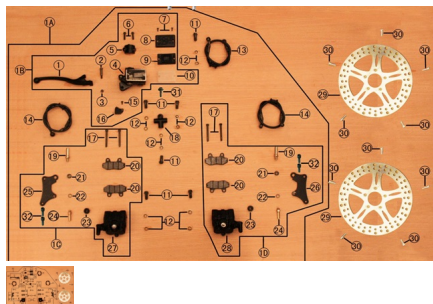

GRUPO FRENO DELANTERO

Calificación Sin calificación

Precio

Modificador de variación de precio

Precio base con impuestos

Precio con descuento

Precio de venta con descuento

Precio de venta

Precio de venta sin impuestos

Descuento

Cantidad de impuesto

[Haga una pregunta del producto](#)

Descripción	Ref.	Título	Código
	1A	Conjunto de freno delantero	157-00019
	1B	Conjunto bomba de freno delantero	157-00020
	1C	Caliper delantero derecho	157-00021
	1D	Caliper delantero izquierdo	157-00022
	1	Palanca de freno delantera	157-30031
	2	Perno	157-50031
	3	Tuerca M6	
	4	Bomba de	157-30032