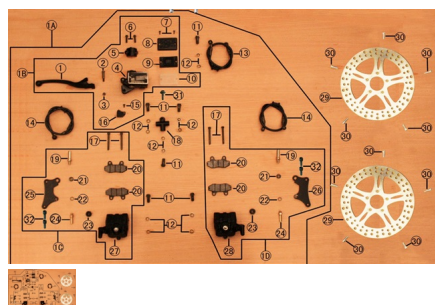

GRUPO FRENO DELANTERO

Calificación Sin calificación

Precio

Modificador de variación de precio

Precio base con impuestos

Precio con descuento

Precio de venta con descuento

Precio de venta

Precio de venta sin impuestos

Descuento

Cantidad de impuesto

[Haga una pregunta del producto](#)

Descripción	Ref.	Título	Código
	1A	Conjunto de freno delantero	157-00019
	1B	Conjunto bomba de freno delantero	157-00020
	1C	Caliper delantero derecho	157-00021
	1D	Caliper delantero izquierdo	157-00022
	1	Palanca de freno delantera	157-30031
	2	Perno	157-50031
	3	Tuerca M6	
	4	Bomba de	157-30032