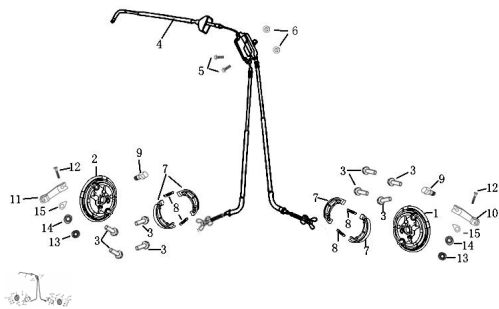

GRUPO FRENO DELANTERO

Rating: Not Rated Yet

Price:

Variant price modifier:

Base price with tax:

Price with discount:

Salesprice with discount:

Sales price:

Sales price without tax:

Discount:

Tax amount:

[Ask a question about this product](#)

Description	Ref.	Título	Código
	1	TAPA MAZA FRENO DE LANTERO	32-55170
	2	TAPA MAZA FRENO DE LANTERO DERECHO	32-55160
	3	TORNILLO M8 X 25	
	4	CABLE DE FRENO DE LANTERO	32-46100
	5	TORNILLO M5 X 16