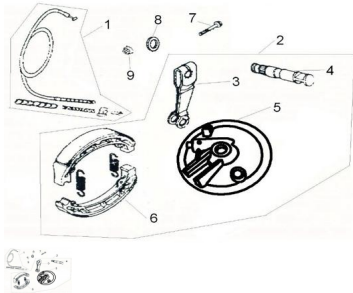

GRUPO FRENO DELANTERO

Calificación Sin calificación

Precio

Modificador de variación de precio

Precio base con impuestos

Precio con descuento

Precio de venta con descuento

Precio de venta

Precio de venta sin impuestos

Descuento

Cantidad de impuesto

[Haga una pregunta del producto](#)

Descripción	Ref.	Título	Código
	1	CONJ. CABLE FRENO DE LANTERO	139-29073
	2	CONJ. FRENO DE LANTERO	139-29052
	3	LEVA DE FRENO DE	139-29054
	4	EJE DE LEVA FRENO DE LANTERO	139-29053
	5	TAPA DE MAZA DEL ANTERA	139-29060
	6	ZAPATA DE FRENO	139-29063

ESTRUCTURA : GRUPO FRENO DELANTERO

Ref.	Título	Código	