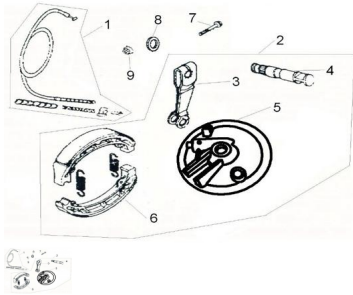

## GRUPO FRENO DELANTERO

Calificación Sin calificación

**Precio**

Modificador de variación de precio

Precio base con impuestos

Precio con descuento

Precio de venta con descuento

Precio de venta

Precio de venta sin impuestos

Descuento

Cantidad de impuesto

[Haga una pregunta del producto](#)

Descripción	Ref.	Título	Código
	1	CONJ. CABLE FRENO DE LANTERO	139-29073
	2	CONJ. FRENO DE LANTERO	139-29052
	3	LEVA DE FRENO DE	139-29054
	4	EJE DE LEVA FRENO DE LANTERO	139-29053
	5	TAPA DE MAZA DEL ANTERA	139-29060
	6	ZAPATA DE FRENO	139-29063

**ESTRUCTURA : GRUPO FRENO DELANTERO**

---

Ref.	Título	Código	