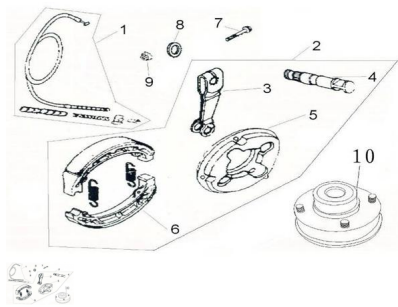

GRUPO FRENO DELANTERO

Calificación Sin calificación

Precio

Modificador de variación de precio

Precio base con impuestos

Precio con descuento

Precio de venta con descuento

Precio de venta

Precio de venta sin impuestos

Descuento

Cantidad de impuesto

[Haga una pregunta del producto](#)

Descripción	Ref.	Título	Código
	1	CABLE FRENO DE LANTERO	126-29073
	2	FRENO DE LANTERO	126-29052
	3	LEVA	126-29054
	4	LEVA INTERIOR	126-29053
	5	TAPA DE MAZA	126-80035
	6	ZAPATA DE FRENO	126-29070
	7	TUERCA M6	126-38037
	8		126-38045
	9	TORNILLO M6X35	126-38014
	10	ZAPATA DE FRENO	126-29070