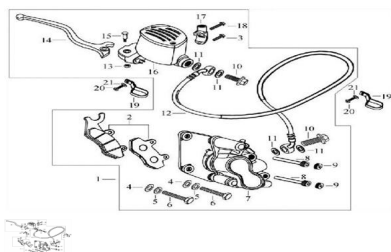

GRUPO FRENO DELANTERO

Calificación Sin calificación

Precio

Modificador de variación de precio

Precio base con impuestos

Precio con descuento

Precio de venta con descuento

Precio de venta

Precio de venta sin impuestos

Descuento

Cantidad de impuesto

[Haga una pregunta del producto](#)

Descripción

Ref.	Título	Código
1	CONJUNTO FRENO DELANTERO	70-29141
2	PASTILLAS DE FRENO DELANTERA	70-29171
3	TORNILLO M6X24	70-38014-1
4	ARANDELA PLANA 8	70-38045-2
5	ARANDELA GROWER 8	70-38046
6	TORNILLO M8X35	70-38007
7	CALIPER DE FRENO DELANTERO	70-29164
8	TORNILLO ALLEM DE ZAPATA DE FRENO DELANT	70-29174
9	GUARDAPOLVO	70-29247
10	TORNILLO M8X32	70-38014-2
11	ARANDELA PLANA 8	70-28045
12	MANGUERA DE LIQUIDO DE FRENO	70-29178
13	TUERCA M6	70-38034

ESTRUCTURA : GRUPO FRENO DELANTERO

	Ref.	Título		Código
14		PALANCA FRENO DELANTERO	70-27172	
15		TORNILLO M6X31	70-38002	
16		DEPOSITO DE LIQUIDO DE FRENO DELANTERO	70-29148	
17		SOPORTE PALANCA DE FRENO DELANTERO DERECH	70-27153	
18		TORNILLO M6X35	70-38014-3	
19		SOPORTE	70-38094	
20		TORNILLO M6X16	70-38020	
21		ARANDELA PLANA 6	70-38045-3	