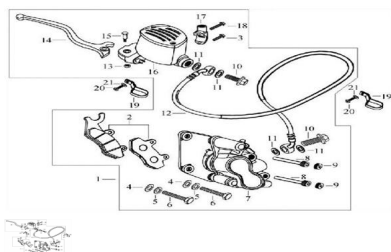

## GRUPO FRENO DELANTERO

Calificación Sin calificación

**Precio**

Modificador de variación de precio

Precio base con impuestos

Precio con descuento

Precio de venta con descuento

Precio de venta

Precio de venta sin impuestos

Descuento

Cantidad de impuesto

[Haga una pregunta del producto](#)

Descripción

Ref.	Título	Código
1	CONJUNTO FRENO DELANTERO	70-29141
2	PASTILLAS DE FRENO DELANTERA	70-29171
3	TORNILLO M6X24	70-38014-1
4	ARANDELA PLANA 8	70-38045-2
5	ARANDELA GROWER 8	70-38046
6	TORNILLO M8X35	70-38007
7	CALIPER DE FRENO DELANTERO	70-29164
8	TORNILLO ALLEM DE ZAPATA DE FRENO DELANT	70-29174
9	GUARDAPOLVO	70-29247
10	TORNILLO M8X32	70-38014-2
11	ARANDELA PLANA 8	70-28045
12	MANGUERA DE LIQUIDO DE FRENO	70-29178
13	TUERCA M6	70-38034

## ESTRUCTURA : GRUPO FRENO DELANTERO

---

	Ref.	Título		Código
14		PALANCA FRENO DELANTERO	70-27172	
15		TORNILLO M6X31	70-38002	
16		DEPOSITO DE LIQUIDO DE FRENO DELANTERO	70-29148	
17		SOPORTE PALANCA DE FRENO DELANTERO DERECH	70-27153	
18		TORNILLO M6X35	70-38014-3	
19		SOPORTE	70-38094	
20		TORNILLO M6X16	70-38020	
21		ARANDELA PLANA 6	70-38045-3	