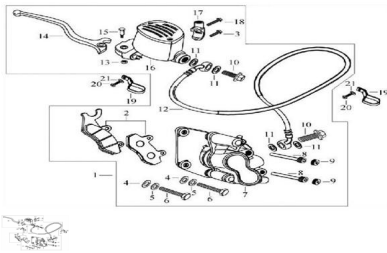

GRUPO FRENO DELANTERO

Calificación Sin calificación

Precio

Modificador de variación de precio

Precio base con impuestos

Precio con descuento

Precio de venta con descuento

Precio de venta

Precio de venta sin impuestos

Descuento

Cantidad de impuesto

[Haga una pregunta del producto](#)

Descripción

Ref.	Título	Código
1	CONJUNTO FRENO DELANTERO	70-29141
2	PASTILLAS DE FRENO DELANTERA	70-29171
3	TORNILLO M6X24	70-38014-1
4	ARANDELA PLANA 8	70-38045-2
5	ARANDELA GROWER 8	70-38046
6	TORNILLO M8X35	70-38007
7	CALIPER DE FRENO DELANTERO	70-29164
8	TORNILLO ALLEM DE ZAPATA DE FRENO DELANT	70-29174
9	GUARDAPOLVO	70-29247
10	TORNILLO M8X32	70-38014-2
11	ARANDELA PLANA 8	70-28045
12	MANGUERA DE LIQUIDO DE FRENO	70-29178
13	TUERCA M6	70-38034

ESTRUCTURA : GRUPO FRENO DELANTERO

	Ref.	Título		Código
14		PALANCA FRENO DELANTERO	70-27172	
15		TORNILLO M6X31	70-38002	
16		DEPOSITO DE LIQUIDO DE FRENO DELANTERO	70-29148	
17		SOPORTE PALANCA DE FRENO DELANTERO DERECH	70-27153	
18		TORNILLO M6X35	70-38014-3	
19		SOPORTE	70-38094	
20		TORNILLO M6X16	70-38020	
21		ARANDELA PLANA 6	70-38045-3	