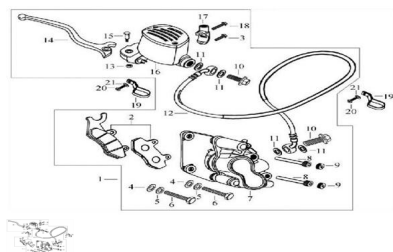

## GRUPO FRENO DELANTERO

Calificación Sin calificación

**Precio**

Modificador de variación de precio

Precio base con impuestos

Precio con descuento

Precio de venta con descuento

Precio de venta

Precio de venta sin impuestos

Descuento

Cantidad de impuesto

[Haga una pregunta del producto](#)

Descripción

Ref.	Título	Código
1	CONJUNTO FRENO DELANTERO	70-29141
2	PASTILLAS DE FRENO DELANTERA	70-29171
3	TORNILLO M6X24	70-38014-1
4	ARANDELA PLANA 8	70-38045-2
5	ARANDELA GROWER 8	70-38046
6	TORNILLO M8X35	70-38007
7	CALIPER DE FRENO DELANTERO	70-29164
8	TORNILLO ALLEM DE ZAPATA DE FRENO DELANT	70-29174
9	GUARDAPOLVO	70-29247
10	TORNILLO M8X32	70-38014-2
11	ARANDELA PLANA 8	70-28045
12	MANGUERA DE LIQUIDO DE FRENO	70-29178
13	TUERCA M6	70-38034

## ESTRUCTURA : GRUPO FRENO DELANTERO

---

	Ref.	Título		Código
14		PALANCA FRENO DELANTERO	70-27172	
15		TORNILLO M6X31	70-38002	
16		DEPOSITO DE LIQUIDO DE FRENO DELANTERO	70-29148	
17		SOPORTE PALANCA DE FRENO DELANTERO DERECH	70-27153	
18		TORNILLO M6X35	70-38014-3	
19		SOPORTE	70-38094	
20		TORNILLO M6X16	70-38020	
21		ARANDELA PLANA 6	70-38045-3	