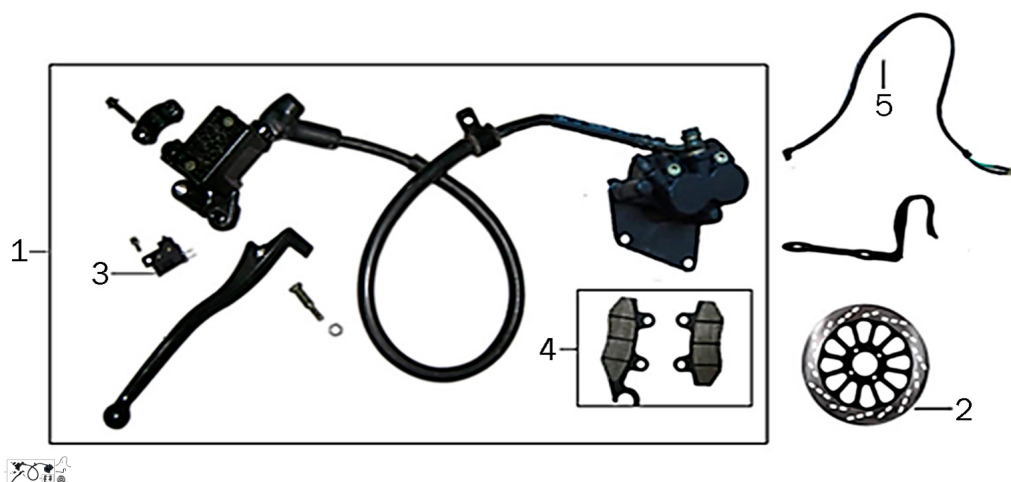

GRUPO FRENO DELANTERO

Calificación Sin calificación

Precio

Modificador de variación de precio

Precio base con impuestos

Precio con descuento

Precio de venta con descuento

Precio de venta

Precio de venta sin impuestos

Descuento

Cantidad de impuesto

[Haga una pregunta del producto](#)

Descripción	POS.	CODIGO	DESCRIPCION	DESCRIPTION	CANT
	1	231-900-17	CONJUNTO FRENO DELANTERO	Front Hydraulic Brake Assy	1
	2	231-56331	DISCO FRENO DELANTERO	Front Brake Disc	1
	3	231-35330	BULBO DE FRENO DELANTERO	Front Brake Switch	1
	4	231-80085	PASTILLA DE FRENO DELANTERA	Front Brake Pad	1
	5	231-80010	CABLE DE BULBO FRENO DELANTERO	Front Brake Switch Cable	1