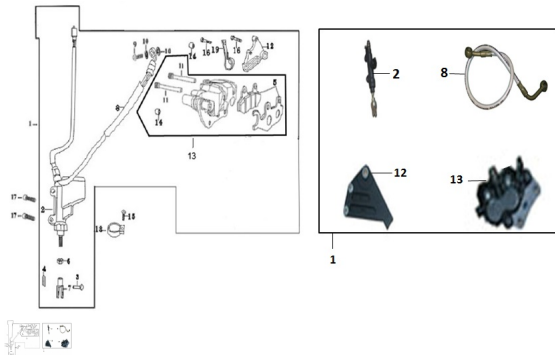

## GRUPO FRENO TRASERO (RX 200 NAKED, RX 200 NAKED E, RX 200 R, RX 200 RE)

Calificación Sin calificación

**Precio**

Modificador de variación de precio

Precio base con impuestos

Precio con descuento

Precio de venta con descuento

Precio de venta

Precio de venta sin impuestos

Descuento

Cantidad de impuesto

[Haga una pregunta del producto](#)

Descripción	Ref.	Título	Código
	1		138-29192
	2	CILINDRO BOMBA DE FRENO	138-29198
	5	PASTILLA FRENO TRASERA	138-29202
	8		138-29204
	13	CALIPER ARMADO	138-29201
	19	BULBO DE FRENO	138-80015