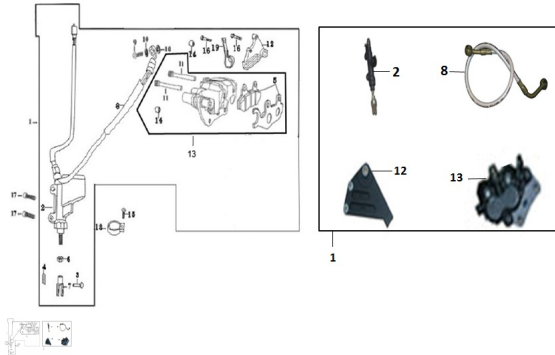

GRUPO FRENO TRASERO (RX 200 NAKED, RX 200 NAKED E, RX 200 R, RX 200 RE)

Calificación Sin calificación

Precio

Modificador de variación de precio

Precio base con impuestos

Precio con descuento

Precio de venta con descuento

Precio de venta

Precio de venta sin impuestos

Descuento

Cantidad de impuesto

[Haga una pregunta del producto](#)

Descripción	Ref.	Título	Código
	1		138-29192
	2	CILINDRO BOMBA DE FRENO	138-29198
	5	PASTILLA FRENO TRASERA	138-29202
	8		138-29204
	13	CALIPER ARMADO	138-29201
	19	BULBO DE FRENO	138-80015