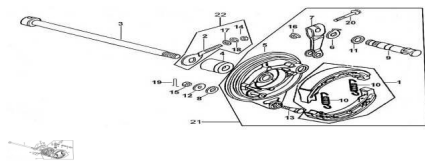

GRUPO FRENO TRASERO (TAMBOR)

Calificación Sin calificación

Precio

Modificador de variación de precio

Precio base con impuestos

Precio con descuento

Precio de venta con descuento

Precio de venta

Precio de venta sin impuestos

Descuento

Cantidad de impuesto

[Haga una pregunta del producto](#)

Descripción

	Ref.	Título	Código
1		KIT ZAPATA FRENO TRASERO	10-65120
2		TIRACADENA DERECHO	10-61410
3		EJE RUEDA TRASERA 21.5CM LARGO	10-64311
4		BUJE DERECHO RUEDA TRASERA	10-64312
5		TAPA MAZA RUEDA TRASERA	10-65130
6		INDICADOR RUEDA TRASERA	10-65115
7		LEVA FRENO TRASERO	10-65113
8		ARANDELA M8	10-GB93-87-3
9		LEVA INTERNA DE FRENO TRASERO	10-65112
10		RESORTE ZAPATA DE FRENO	10-65111
11		GUARDAPOLVO	10-65117
12		TORNILLO TOPE	10-65116
13		ARANDELA M8	10-GB97.1-85-5
14		TUERCA M6	10-GB97.1-85-6

ESTRUCTURA : GRUPO FRENO TRASERO (TAMBOR)

	Ref.	Título	Código
15		TUERCA M8	10-GB/T6170
16		TORNILLO M6	10-GB/T6177.1
17		ARANDELA \varnothing 4	10-GB/T97.1
18		ARANDELA \varnothing 3	10-GB/T93
19		SEGURO 2,0 X 15	10-GB91-86
20		TORNILLO M6 X 35	10-GB5783-86-2
21		TAPA MAZA TRASERA ARMADA	10-900-8
22		TIRACADENA DERECHO ARMADO	95-61410/100-5