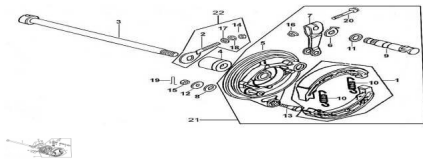

## GRUPO FRENO TRASERO (TAMBOR)

Calificación Sin calificación

**Precio**

Modificador de variación de precio

Precio base con impuestos

Precio con descuento

Precio de venta con descuento

Precio de venta

Precio de venta sin impuestos

Descuento

Cantidad de impuesto

[Haga una pregunta del producto](#)

Descripción

	Ref.	Título	Código
1		KIT ZAPATA FRENO TRASERO	10-65120
2		TIRACADENA DERECHO	10-61410
3		EJE RUEDA TRASERA 21.5CM LARGO	10-64311
4		BUJE DERECHO RUEDA TRASERA	10-64312
5		TAPA MAZA RUEDA TRASERA	10-65130
6		INDICADOR RUEDA TRASERA	10-65115
7		LEVA FRENO TRASERO	10-65113
8		ARANDELA M8	10-GB93-87-3
9		LEVA INTERNA DE FRENO TRASERO	10-65112
10		RESORTE ZAPATA DE FRENO	10-65111
11		GUARDAPOLVO	10-65117
12		TORNILLO TOPE	10-65116
13		ARANDELA M8	10-GB97.1-85-5
14		TUERCA M6	10-GB97.1-85-6

## ESTRUCTURA : GRUPO FRENO TRASERO (TAMBOR)

---

	Ref.	Título	Código
15		TUERCA M8	10-GB/T6170
16		TORNILLO M6	10-GB/T6177.1
17		ARANDELA $\varnothing$ 4	10-GB/T97.1
18		ARANDELA $\varnothing$ 3	10-GB/T93
19		SEGURO 2,0 X 15	10-GB91-86
20		TORNILLO M6 X 35	10-GB5783-86-2
21		TAPA MAZA TRASERA ARMADA	10-900-8
22		TIRACADENA DERECHO ARMADO	95-61410/100-5