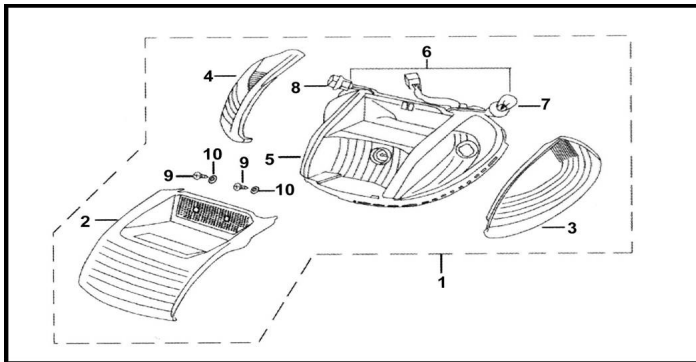

GRUPO FRENO TRASERO (TAMBOR)

Calificación Sin calificación

Precio

Modificador de variación de precio

Precio base con impuestos

Precio con descuento

Precio de venta con descuento

Precio de venta

Precio de venta sin impuestos

Descuento

Cantidad de impuesto

[Haga una pregunta del producto](#)

Descripción

Ref.	Título	Código
1	KIT ZAPATA FRENO TRASERO	10-65120
2	TIRACADENA DERECHO	10-61410
3	EJE RUEDA TRASERA 21.5CM LARGO	10-64311
4	BUJE DERECHO RUEDA TRASERA	10-64312
5	TAPA MAZA RUEDA TRASERA	10-65130
6	INDICADOR RUEDA TRASERA	10-65115

ESTRUCTURA : GRUPO FRENO TRASERO (TAMBOR)

	Ref.	Título		Código
7		LEVA FRENO TRASERO	10-65113	
8		ARANDELA M8	10-GB93-87-3	
9		LEVA INTERNA DE FRENO TRASERO	10-65112	
10		RESORTE ZAPATA DE FRENO	10-65111	
11		GUARDAPOLVO	10-65117	
12		TORNILLO TOPE	10-GB97.1-85-5	
13		ARANDELA M8	10-65116	
14		TUERCA M6	10-GB97.1-85-6	
19		SEGURO 2,0 X 15	10-GB91-86	
20		TORNILLO M6 X 35	10-GB5783-86-2	
21		TAPA MAZA TRASERA ARMADA	10-900-8	