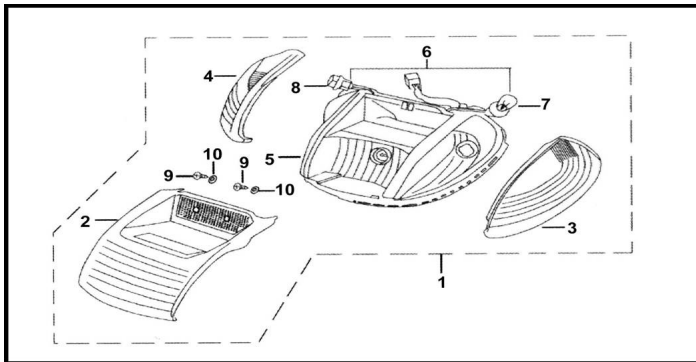

## GRUPO FRENO TRASERO (TAMBOR)

Calificación Sin calificación

**Precio**

Modificador de variación de precio

Precio base con impuestos

Precio con descuento

Precio de venta con descuento

Precio de venta

Precio de venta sin impuestos

Descuento

Cantidad de impuesto

[Haga una pregunta del producto](#)

Descripción

Ref.	Título	Código
1	KIT ZAPATA FRENO TRASERO	10-65120
2	TIRACADENA DERECHO	10-61410
3	EJE RUEDA TRASERA 21.5CM LARGO	10-64311
4	BUJE DERECHO RUEDA TRASERA	10-64312
5	TAPA MAZA RUEDA TRASERA	10-65130
6	INDICADOR RUEDA TRASERA	10-65115

## ESTRUCTURA : GRUPO FRENO TRASERO (TAMBOR)

---

	Ref.	Título		Código
7		LEVA FRENO TRASERO	10-65113	
8		ARANDELA M8	10-GB93-87-3	
9		LEVA INTERNA DE FRENO TRASERO	10-65112	
10		RESORTE ZAPATA DE FRENO	10-65111	
11		GUARDAPOLVO	10-65117	
12		TORNILLO TOPE	10-GB97.1-85-5	
13		ARANDELA M8	10-65116	
14		TUERCA M6	10-GB97.1-85-6	
19		SEGURO 2,0 X 15	10-GB91-86	
20		TORNILLO M6 X 35	10-GB5783-86-2	
21		TAPA MAZA TRASERA ARMADA	10-900-8	