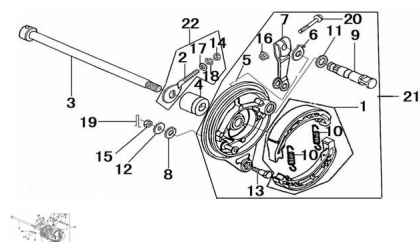

GRUPO FRENO TRASERO

Calificación Sin calificación

Precio

Modificador de variación de precio

Precio base con impuestos

Precio con descuento

Precio de venta con descuento

Precio de venta

Precio de venta sin impuestos

Descuento

Cantidad de impuesto

[Haga una pregunta del producto](#)

Descripción

Ref.	Título	Código
1	KIT ZAPATA FRENO TRASERO	10-65120
2	TIRACADENA DERECHO	10-61410
3	EJE RUEDA TRASERA 21.5CM LARGO	10-64311
4	BUJE DERECHO RUEDA TRASERA	10-64312
5	TAPA MAZA RUEDA TRASERA	49-65130
6	INDICADOR RUEDA TRASERA	10-65115
7	LEVA FRENO TRASERO	10-65113
8	ARANDELA M8	10-GB93-87-3
9	LEVA INTERNA DE FRENO TRASERO	10-65112
10	RESORTE ZAPATA DE FRENO	10-65111