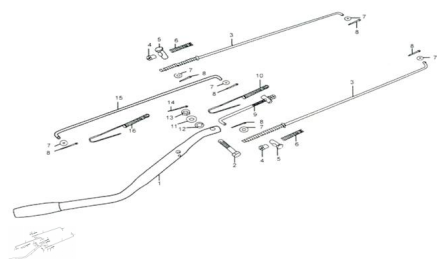

GRUPO FRENO TRASERO

Calificación Sin calificación

Precio

Modificador de variación de precio

Precio base con impuestos

Precio con descuento

Precio de venta con descuento

Precio de venta

Precio de venta sin impuestos

Descuento

Cantidad de impuesto

[Haga una pregunta del producto](#)

Descripción	Ref.	Título	Código
	1	PEDAL DE FRENO	126-32091
	2	TORNILLO M6X35	126-38014
	3	VARILLA DE FRENO	126-29105
	4	TUERCA R	126-80420
	5	PERNO CONECTOR	126-80425
	6	RESORTE	126-80430
	7		
	8	PERNO	126-38059
	9	VARA DE FRENO ROSCADA	126-80435
	10	RESORTE DE	126-80440

ESTRUCTURA : GRUPO FRENO TRASERO

Ref.	Título	Código	
		TENSION	
11			
12			
13	TUERCA M10		
14	PERNO	126-38059	
15	VARILLA DE FRENO	126-29105	