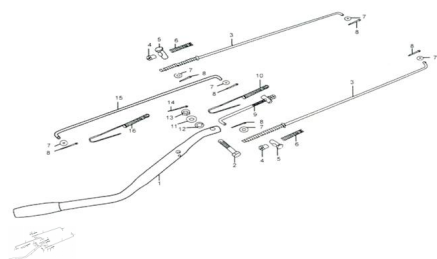

GRUPO FRENO TRASERO

Rating: Not Rated Yet

Price:

Variant price modifier:

Base price with tax:

Price with discount:

Salesprice with discount:

Sales price:

Sales price without tax:

Discount:

Tax amount:

[Ask a question about this product](#)

Description	Ref.	Título	Código
	1	PEDAL DE FRENO	126-32091
	2	TORNILLO M6X35	126-38014
	3	VARILLA DE FRENO	126-29105
	4	TUERCA R	126-80420
	5	PERNO CONECTOR	126-80425
	6	RESORTE	126-80430
	7		
	8	PERNO	126-38059
	9	VARA DE FRENO ROSCADA	126-80435
	10	RESORTE DE	126-80440

ESTRUCTURA : GRUPO FRENO TRASERO

Ref.	Título	Código	
		TENSION	
11			
12			
13	TUERCA M10		
14	PERNO	126-38059	
15	VARILLA DE FRENO	126-29105	