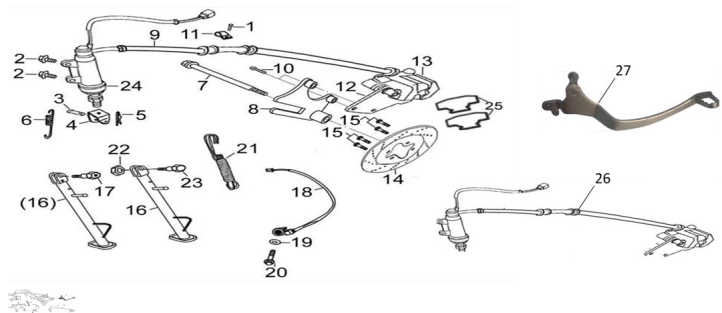

GRUPO FRENO TRASERO

Calificación Sin calificación

Precio

Modificador de variación de precio

Precio base con impuestos

Precio con descuento

Precio de venta con descuento

Precio de venta

Precio de venta sin impuestos

Descuento

Cantidad de impuesto

[Haga una pregunta del producto](#)

Descripción

Ref.	Título	Código
-16	SOSTEN LATERAL	81-42210
1	TORNILLO M6X12	81-GB/T1-9
2	TORNILLO M6X16	81-GB/T1-10
3	PERNO PEDAL DE FRENO	81-GB/T8-6
4	ABRAZADERA CILINDRO FRENO TRASERO	81-66422
5	CHAVETA SEGURIDAD PALANCA DE FRENO	81-GB/T9-6
6	RESORTE	81-65941
8	PLATO CALIPER FRENO TRASERO	81-66211
9	MANGUERA M8X20	81-66700
10	TORNILLO M8X20	81-GB/T1-11
11	ABRAZADERA FLEXIBLE DE FRENO TRASERO	81-66762
12	SOPORTE CALIPER TRASERO	81-66560
13	CALIPER TRASERO COMPLETO	81-66410
14	DISCO FRENO TRASERO	81-66311

ESTRUCTURA : GRUPO FRENO TRASERO

Ref.	Título	Código
15	TORNILLO M8X20	81-GB/T7
16	SOSTEN LATERAL	81-42210
17	TORNILLO SOSTEN LATERAL	81-93124
18	BULBO DE STOP TRASERO	81-35360
19	ARANDELA PLANA	81-93541
20	TORNILLO N6X16	81-GB/T1-12
21	KIT RESORTES SOSTEN LATERAL	81-42920
22	TURCA TORNILLO SOSTEN LATERAL	81-GB/T6-3
23	TORNILLO SOSTEN LATERAL	81-93121
24	BOMBA DE FRENO TRASERA	81-66410-1
25	PASTILLA DE FRENO TRASERA	81-66520
26	KIT FRENO TRASERO	81-80030
27	PEDAL DE FRENO TRASERO ZTT 250 SM	81-80040