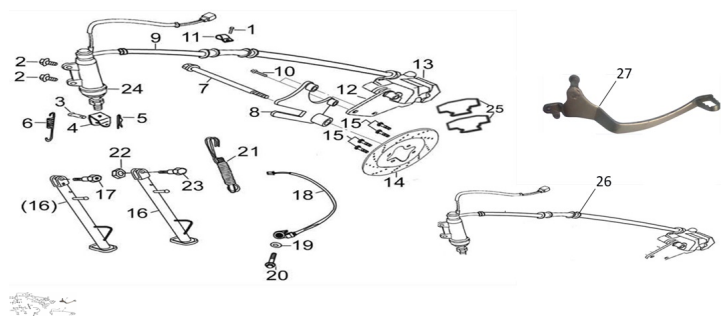

GRUPO FRENO TRASERO

Calificación Sin calificación

Precio

Modificador de variación de precio

Precio base con impuestos

Precio con descuento

Precio de venta con descuento

Precio de venta

Precio de venta sin impuestos

Descuento

Cantidad de impuesto

[Haga una pregunta del producto](#)

Descripción

Ref.	Título	Código
-16	SOSTEN LATERAL	81-42210
1	TORNILLO M6X12	81-GB/T1-9
2	TORNILLO M6X16	81-GB/T1-10
3	PERNO PEDAL DE FRENO	81-GB/T8-6
4	ABRAZADERA CILINDRO FRENO TRASERO	81-66422
5	CHAVETA SEGURIDAD PALANCA DE FRENO	81-GB/T9-6
6	RESORTE	81-65941
8	PLATO CALIPER FRENO TRASERO	81-66211
9	MANGUERA M8X20	81-66700
10	TORNILLO M8X20	81-GB/T1-11
11	ABRAZADERA FLEXIBLE DE FRENO TRASERO	81-66762
12	SOPORTE CALIPER TRASERO	81-66560
13	CALIPER TRASERO COMPLETO	81-66410
14	DISCO FRENO TRASERO	81-66311

ESTRUCTURA : GRUPO FRENO TRASERO

Ref.	Título	Código
15	TORNILLO M8X20	81-GB/T7
16	SOSTEN LATERAL	81-42210
17	TORNILLO SOSTEN LATERAL	81-93124
18	BULBO DE STOP TRASERO	81-35360
19	ARANDELA PLANA	81-93541
20	TORNILLO N6X16	81-GB/T1-12
21	KIT RESORTES SOSTEN LATERAL	81-42920
22	TURCA TORNILLO SOSTEN LATERAL	81-GB/T6-3
23	TORNILLO SOSTEN LATERAL	81-93121
24	BOMBA DE FRENO TRASERA	81-66410-1
25	PASTILLA DE FRENO TRASERA	81-66520
26	KIT FRENO TRASERO	81-80030
27	PEDAL DE FRENO TRASERO ZTT 250 SM	81-80040