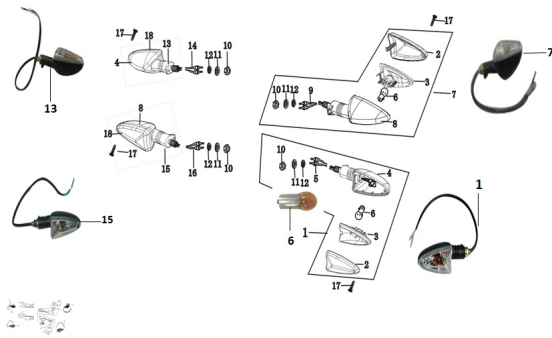

GRUPO GIROS (RX 200 NAKED, RX 200 NAKED E, RX 200 R, RX 200 RE)

Calificación Sin calificación

Precio

Modificador de variación de precio

Precio base con impuestos

Precio con descuento

Precio de venta con descuento

Precio de venta

Precio de venta sin impuestos

Descuento

Cantidad de impuesto

[Haga una pregunta del producto](#)

Descripción	Ref.	Título	Código
	1	FAROL DE GIRO DEL IZQ	138-28076
	4	GIRO DEL ANTERO	138-28087
	6	LED DE GIRO	
	7	FAROL DE GIRO TRAS IZQ	138-28077
	8	GIRO DEL ANTERO DERECHO	138-28096
	13	FAROL DE GIRO	138-28079

Ref.	Título	Código
		TRAS DER
15	FAROL DE GIRO DEL DER	138-28078