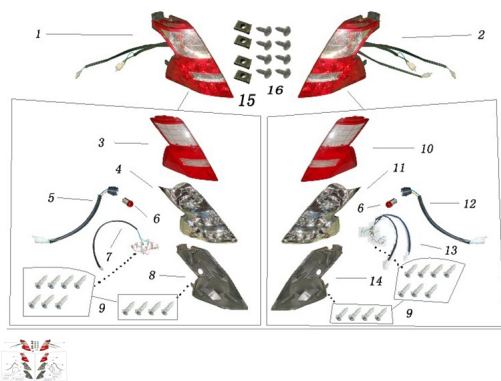

GRUPO GIROS Y LUZ TRASERA

Calificación Sin calificación

Precio

Modificador de variación de precio

Precio base con impuestos

Precio con descuento

Precio de venta con descuento

Precio de venta

Precio de venta sin impuestos

Descuento

Cantidad de impuesto

[Haga una pregunta del producto](#)

Descripción

	Ref.	Título		Código
1		CONJ. GIRO Y LUZ TRASERA IZQUIERDA	202-80410	
2		CONJ. GIRO Y LUZ TRASERA DERECHA	202-80415	