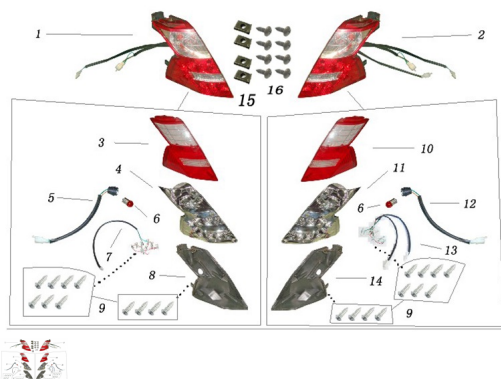

GRUPO GIROS Y LUZ TRASERA

Calificación Sin calificación

Precio

Modificador de variación de precio

Precio base con impuestos

Precio con descuento

Precio de venta con descuento

Precio de venta

Precio de venta sin impuestos

Descuento

Cantidad de impuesto

[Haga una pregunta del producto](#)

Descripción

	Ref.	Título		Código
1		CONJ. GIRO Y LUZ TRASERA IZQUIERDA	202-80410	
2		CONJ. GIRO Y LUZ TRASERA DERECHA	202-80415	