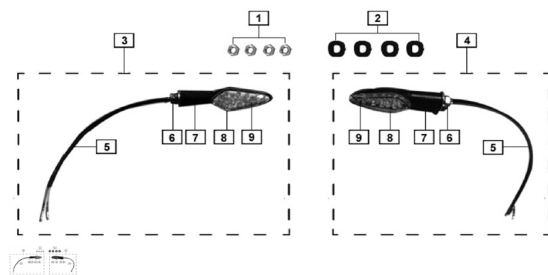

GRUPO GIROS

Calificación Sin calificación

Precio

Modificador de variación de precio

Precio base con impuestos

Precio con descuento

Precio de venta con descuento

Precio de venta

Precio de venta sin impuestos

Descuento

Cantidad de impuesto

[Haga una pregunta del producto](#)

Descripción	Ref.	Título	Código
	1	TUERCA M6	195-B0617
	2	GOMA DE ANCLAJE DE LA LUZ DE GIRO	195-7222S
	3	LUZ DE GIRO DEL ANTERA IZQ.	195-86300
	4	LUZ DE GIRO DEL ANTERA DER.	195-86400
	5	CABLE LUZ TRASERA	195-8630A
	6	TUERCA M6	195-B0617
	7		195-8633A