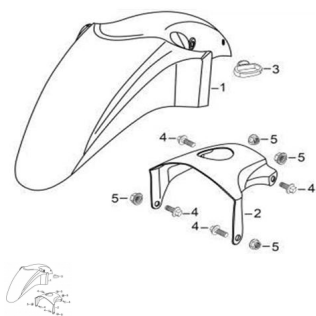

GRUPO GUARDABARRO DELANTERO

Calificación Sin calificación

Precio

Modificador de variación de precio

Precio base con impuestos

Precio con descuento

Precio de venta con descuento

Precio de venta

Precio de venta sin impuestos

Descuento

Cantidad de impuesto

[Haga una pregunta del producto](#)

Descripción	Ref.	Título	Código
	1		
	1		
	1		
	1		
	2	SOPORTE	2-53311

ESTRUCTURA : GRUPO GUARDABARRO DELANTERO

Ref.	Título	Código	
	3	OJAL TRANSMISION	2-53511
	4	TORNILLO M6 X 16	
	5	TUERCA M5	