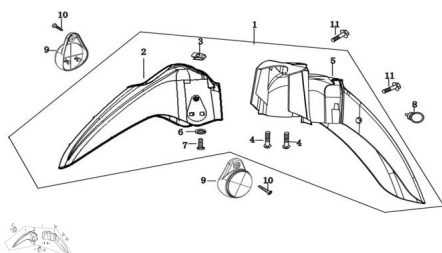

GRUPO GUARDABARRO DELANTERO

Calificación Sin calificación

Precio

Modificador de variación de precio

Precio base con impuestos

Precio con descuento

Precio de venta con descuento

Precio de venta

Precio de venta sin impuestos

Descuento

Cantidad de impuesto

[Haga una pregunta del producto](#)

Descripción

Ref.	Título	Código
1	GUARDABARRO DELANTERO	90-401300
2	PARTE FRONTAL GUARDABARRO DELANTERO NARANJA	90-403400NA
2	PARTE FRONTAL GUARDABARRO DELANTERO NEGRO	90-403400NE
2	PARTE FRONTAL GUARDABARRO DELANTERO ROJO	90-403400R0
2	PARTE FRONTAL GUARDABARRO DELANTERO GRIS	90-403400GR
2	PARTE FRONTAL GUARDABARRO DELANTERO AMARILLO	90-403400AM
3	TUERCA	90-403400
3	TUERCA FLOTANTE	90-80560
4	TORNILLO M6	90-801000
5	PARTE INFERIOR GUARDABARRO	90-403500
6	ARANDELA PLANA	90-804500
7	TORNILLO HEXAGONAL	90-800700
8	GUIA CABLE	90-402500
9	CATADIOPTICO	90-800100
10	TORNILLO ST 4,2	90-803100