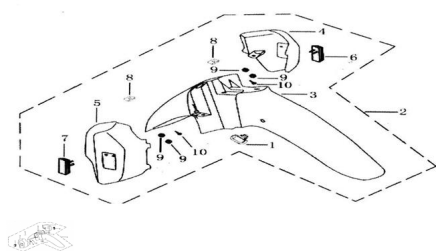

## GRUPO GUARDABARRO DELANTERO

Calificación Sin calificación

**Precio**

Modificador de variación de precio

Precio base con impuestos

Precio con descuento

Precio de venta con descuento

Precio de venta

Precio de venta sin impuestos

Descuento

Cantidad de impuesto

[Haga una pregunta del producto](#)

Descripción

Ref.	Título	Código
1	GUIA CABLE	10-53511
2	CONJUNTO GUARDABARRO DELANTERO ARMADO	95-53111
3	GUARDABARRO DELANTERO NEGRO	95-53111NE
3	GUARDABARRO DELANTERO NARANJA	95-53111NA
3	GUARDABARRO DELANTERO ROJO	95-53111RO
3	GUARDABARRO DELANTERO AZULADO	95-53111AZ
3	GUARDABARRO DELANTERO BLANCO	95-53111BL
4	CUBRE BARRAL DERECHO	95-43511
5	CUBRE BARRAL IZQUIERDO	95-43512
6	CATADIOPTICO DERECHO	10-33811

## ESTRUCTURA : GRUPO GUARDABARRO DELANTERO

---

	Ref.	Título	Código
7		CATADIOPTICO IZQUIERDO	10-33812
8		TUERCA FLOTANTE	10-ZBT31004-87
9		TUERCA M5	10-GB6170-86
10		TORNILLO ST4.2 X 16	10-GB845-85-6