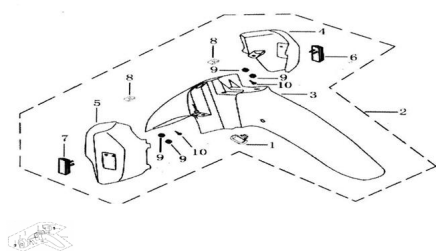

GRUPO GUARDABARRO DELANTERO

Rating: Not Rated Yet

Price:

Variant price modifier:

Base price with tax:

Price with discount:

Salesprice with discount:

Sales price:

Sales price without tax:

Discount:

Tax amount:

[Ask a question about this product](#)

Description

Ref.	Título	Código
1	GUIA CABLE	10-53511
2	CONJUNTO GUARDABARRO DELANTERO ARMADO	95-53111
3	GUARDABARRO DELANTERO NEGRO	95-53111NE
3	GUARDABARRO DELANTERO NARANJA	95-53111NA
3	GUARDABARRO DELANTERO ROJO	95-53111RO
3	GUARDABARRO DELANTERO AZULADO	95-53111AZ
3	GUARDABARRO DELANTERO BLANCO	95-53111BL
4	CUBRE BARRAL DERECHO	95-43511
5	CUBRE BARRAL IZQUIERDO	95-43512
6	CATADIOPTICO DERECHO	10-33811