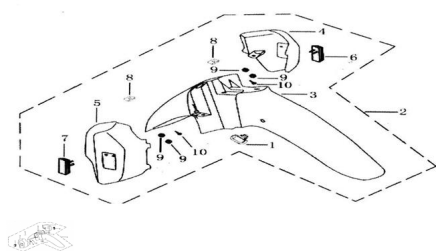

GRUPO GUARDABARRO DELANTERO

Calificación Sin calificación

Precio

Modificador de variación de precio

Precio base con impuestos

Precio con descuento

Precio de venta con descuento

Precio de venta

Precio de venta sin impuestos

Descuento

Cantidad de impuesto

[Haga una pregunta del producto](#)

Descripción

Ref.	Título	Código
1	GUIA CABLE	10-53511
2	CONJUNTO GUARDABARRO DELANTERO ARMADO	95-53111
3	GUARDABARRO DELANTERO NEGRO	95-53111NE
3	GUARDABARRO DELANTERO NARANJA	95-53111NA
3	GUARDABARRO DELANTERO ROJO	95-53111RO
3	GUARDABARRO DELANTERO AZULADO	95-53111AZ
3	GUARDABARRO DELANTERO BLANCO	95-53111BL
4	CUBRE BARRAL DERECHO	95-43511
5	CUBRE BARRAL IZQUIERDO	95-43512
6	CATADIOPTICO DERECHO	10-33811