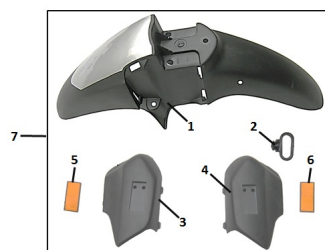

## GRUPO GUARDABARRO DELANTERO

Calificación Sin calificación

**Precio**

Modificador de variación de precio

Precio base con impuestos

Precio con descuento

Precio de venta con descuento

Precio de venta

Precio de venta sin impuestos

Descuento

Cantidad de impuesto

[Haga una pregunta del producto](#)

Descripción

	Ref.	Título	Código
1		GUARDABARRO DELANTERO NEGRO	95-53111NE
1		GUARDABARRO DELANTERO NARANJA	95-53111NA
1		GUARDABARRO DELANTERO ROJO	95-53111RO
1		GUARDABARRO DELANTERO GRIS	95-53111GR
2		GUIA CABLE	10-53511
3		CUBRE BARRAL IZQUIERDO	95-43512
4		CUBRE BARRAL DERECHO	95-43511

## ESTRUCTURA : GRUPO GUARDABARRO DELANTERO

---

	Ref.	Título	Código
5		CATADIOPTICO DERECHO	10-33811
6		CATADIOPTICO IZQUIERDO	10-33812
7		CONJUNTO GUARDABARRO DELANTERO ARMADO	95-53111