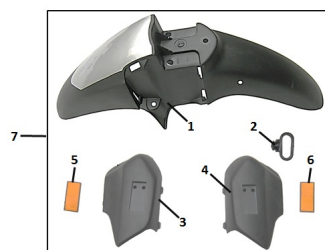

GRUPO GUARDABARRO DELANTERO

Calificación Sin calificación

Precio

Modificador de variación de precio

Precio base con impuestos

Precio con descuento

Precio de venta con descuento

Precio de venta

Precio de venta sin impuestos

Descuento

Cantidad de impuesto

[Haga una pregunta del producto](#)

Descripción

	Ref.	Título	Código
1		GUARDABARRO DELANTERO NEGRO	95-53111NE
1		GUARDABARRO DELANTERO NARANJA	95-53111NA
1		GUARDABARRO DELANTERO ROJO	95-53111RO
1		GUARDABARRO DELANTERO GRIS	95-53111GR
2		GUIA CABLE	10-53511
3		CUBRE BARRAL IZQUIERDO	95-43512
4		CUBRE BARRAL DERECHO	95-43511

ESTRUCTURA : GRUPO GUARDABARRO DELANTERO

	Ref.	Título	Código
5		CATADIOPTICO DERECHO	10-33811
6		CATADIOPTICO IZQUIERDO	10-33812
7		CONJUNTO GUARDABARRO DELANTERO ARMADO	95-53111