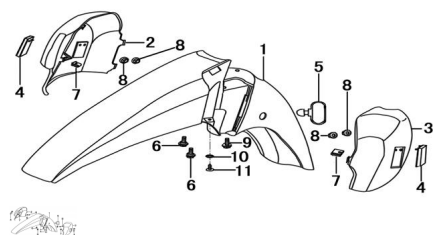

GRUPO GUARDABARRO DELANTERO

Calificación Sin calificación

Precio

Modificador de variación de precio

Precio base con impuestos

Precio con descuento

Precio de venta con descuento

Precio de venta

Precio de venta sin impuestos

Descuento

Cantidad de impuesto

[Haga una pregunta del producto](#)

Descripción

	Ref.	Título		Código
1		GUARDABARRO DELANTERO NEGRO MATE	49-53100	
2		CUBRE BARRAL DERECHO NEGRO MATE	49-53114	
3		CUBRE BARRAL IZQUIERDO NEGRO MATE	49-53115	
4		CATADIOPTICO IZQUIERDO	10-33812	
5		GUIA CABLE	10-53511	
6		TORNILLO ST4.2 X 16	10-GB845-85-6	
7		TUERCA FLOTANTE	10-ZBT31004-87	
8		TUERCA M5	10-GB6170-86	
9		TORNILLO M6 X 20	10-GB/T5783-3