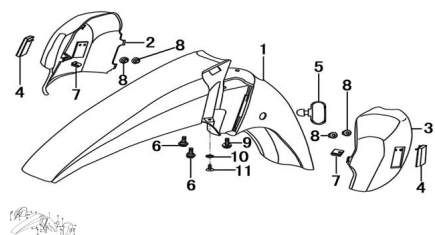

GRUPO GUARDABARRO DELANTERO

Rating: Not Rated Yet

Price:

Variant price modifier:

Base price with tax:

Price with discount:

Salesprice with discount:

Sales price:

Sales price without tax:

Discount:

Tax amount:

[Ask a question about this product](#)

Description

Ref.	Título	Código
1	GUARDABARRO DELANTERO NEGRO MATE	49-53100
2	CUBRE BARRAL DERECHO NEGRO MATE	49-53114
3	CUBRE BARRAL IZQUIERDO NEGRO MATE	49-53115
4	CATADIOPTICO IZQUIERDO	10-33812
5	GUIA CABLE	10-53511
6	TORNILLO ST4.2 X 16	10-GB845-85-6
7	TUERCA FLOTANTE	10-ZBT31004-87
8	TUERCA M5	10-GB6170-86
9	TORNILLO M6 X 20	10-GB/T5783-3