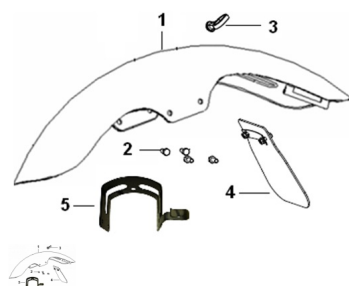

## GRUPO GUARDABARRO DELANTERO

Calificación Sin calificación

**Precio**

Modificador de variación de precio

Precio base con impuestos

Precio con descuento

Precio de venta con descuento

Precio de venta

Precio de venta sin impuestos

Descuento

Cantidad de impuesto

[Haga una pregunta del producto](#)

Descripción	Ref.	Título	Código
	1		175-65101
	1		
	2	TORNILLO M6X16	
	3	PASA CABLE	175-65105
	4	BABERO DE GOMA	175-65160
	5	SOPORTE	175-40184