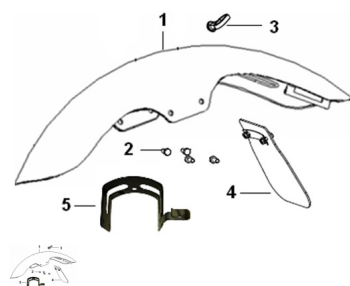

GRUPO GUARDABARRO DELANTERO

Calificación Sin calificación

Precio

Modificador de variación de precio

Precio base con impuestos

Precio con descuento

Precio de venta con descuento

Precio de venta

Precio de venta sin impuestos

Descuento

Cantidad de impuesto

[Haga una pregunta del producto](#)

Descripción	Ref.	Título	Código
	1		175-65101
	1		
	2	TORNILLO M6X16	
	3	PASA CABLE	175-65105
	4	BABERO DE GOMA	175-65160
	5	SOPORTE	175-40184