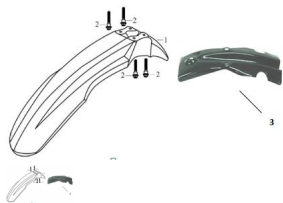

## GRUPO GUARDABARRO DELANTERO

Calificación Sin calificación

**Precio**

Modificador de variación de precio

Precio base con impuestos

Precio con descuento

Precio de venta con descuento

Precio de venta

Precio de venta sin impuestos

Descuento

Cantidad de impuesto

[Haga una pregunta del producto](#)

Descripción

|   | Ref. | Título                                   |              | Código |
|---|------|--|--------------|--------|
| 1 |      | GUARDABARRO DELANTERO NEGRO              | 70-34031NE   |        |
| 1 |      | GUARDABARRO DELANTERO AZUL               | 70-34031AZ   |        |
| 1 |      | GUARDABARRO DELANTERO ROJO               | 70-34031R0   |        |
| 1 |      | GUARDABARRO DELANTERO NUEVO DISEÑO NEGRO | 70-34031-1NE |        |
| 1 |      | GUARDABARRO DELANTERO NUEVO DISEÑO AZUL  | 70-34031-1AZ |        |
| 1 |      | GUARDABARRO DELANTERO NUEVO DISEÑO ROJO  | 70-34031-1R0 |        |
| 2 |      | TORNILLO M6X16                           | 70-38010     |        |
| 3 |      | SOPORTE GUARDABARRO DELANTERO            | 70-34021     |        |