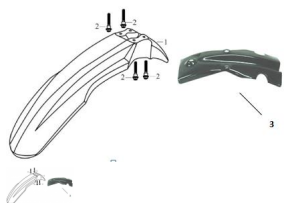

## GRUPO GUARDABARRO DELANTERO

Calificación Sin calificación

**Precio**

Modificador de variación de precio

Precio base con impuestos

Precio con descuento

Precio de venta con descuento

Precio de venta

Precio de venta sin impuestos

Descuento

Cantidad de impuesto

[Haga una pregunta del producto](#)

Descripción

|   | Ref. | Título                                   |              | Código |
|---|------|--|--------------|--------|
| 1 |      | GUARDABARRO DELANTERO NEGRO              | 70-34031NE   |        |
| 1 |      | GUARDABARRO DELANTERO AZUL               | 70-34031AZ   |        |
| 1 |      | GUARDABARRO DELANTERO ROJO               | 70-34031R0   |        |
| 1 |      | GUARDABARRO DELANTERO NUEVO DISEÑO NEGRO | 70-34031-1NE |        |
| 1 |      | GUARDABARRO DELANTERO NUEVO DISEÑO AZUL  | 70-34031-1AZ |        |
| 1 |      | GUARDABARRO DELANTERO NUEVO DISEÑO ROJO  | 70-34031-1R0 |        |
| 2 |      | TORNILLO M6X16                           | 70-38010     |        |
| 3 |      | SOPORTE GUARDABARRO DELANTERO            | 70-34021     |        |