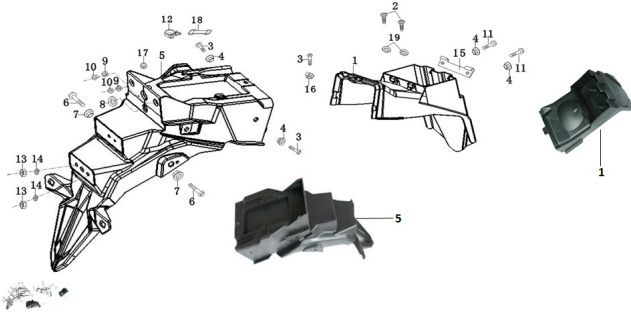

## GRUPO GUARDABARRO TRASERO (RX 200 NAKED, RX 200 NAKED E, RX 200 R, RX 200 RE)

Calificación Sin calificación

**Precio**

Modificador de variación de precio

Precio base con impuestos

Precio con descuento

Precio de venta con descuento

Precio de venta

Precio de venta sin impuestos

Descuento

Cantidad de impuesto

[Haga una pregunta del producto](#)

| Descripción | Ref. | Título        | Código    |
|-------------|------|---------------|-----------|
|             | 1    |               | 138-34067 |
|             | 5    | PARTE TRASERA | 138-34068 |
|             | 9    | TOPE DE GOMA  | 138-38089 |
|             | 20   |               | 138-28011 |