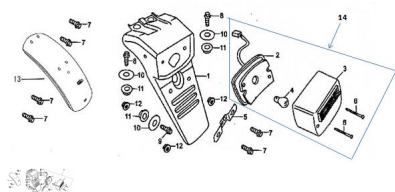

GRUPO GUARDABARRO TRASERO

Calificación Sin calificación

Precio

Modificador de variación de precio

Precio base con impuestos

Precio con descuento

Precio de venta con descuento

Precio de venta

Precio de venta sin impuestos

Descuento

Cantidad de impuesto

[Haga una pregunta del producto](#)

Descripción	Ref.	Título	Código
	1		
	1		
	2	BASE FAROL TRASERO	
	2	BASE FAROL TRASERO (SWEET)	
	3	LENTE FAROL TRASERO