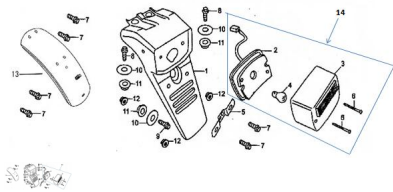

GRUPO GUARDABARRO TRASERO

Rating: Not Rated Yet

Price:

Variant price modifier:

Base price with tax:

Price with discount:

Salesprice with discount:

Sales price:

Sales price without tax:

Discount:

Tax amount:

[Ask a question about this product](#)

Description	Ref.	Título	Código
	1		
	1		
	2	BASE FAROL TRASERO	
	2	BASE FAROL TRASERO (SWEET)	
	3	LENTE FAROL TRASERO