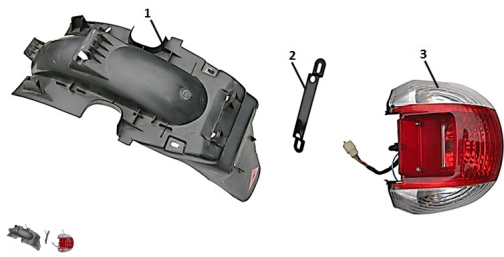

## GRUPO GUARDABARRO TRASERO

Calificación Sin calificación

**Precio**

Modificador de variación de precio

Precio base con impuestos

Precio con descuento

Precio de venta con descuento

Precio de venta

Precio de venta sin impuestos

Descuento

Cantidad de impuesto

[Haga una pregunta del producto](#)

Descripción

	Ref.	Título		Código
1		GUARDABARRO TRASERO	10-63111	
2		SOPORTE PORTA PATENTE	10-63711	
3		CONJUNTO FAROL TRASERO	10-33700	