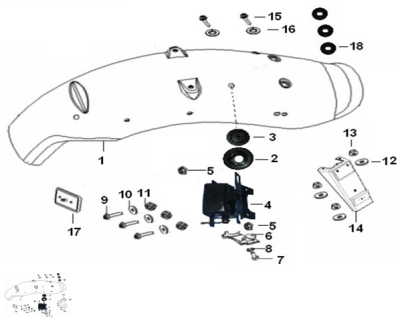

## GRUPO GUARDABARRO TRASERO

Calificación Sin calificación

**Precio**

Modificador de variación de precio

Precio base con impuestos

Precio con descuento

Precio de venta con descuento

Precio de venta

Precio de venta sin impuestos

Descuento

Cantidad de impuesto

[Haga una pregunta del producto](#)

Descripción	Ref.	Título	Código
	1		175-65750
	1		
	2		175-82520
	3		175-82530
	4	PORTA PATENTE	175-83000
	5	TUERCA 4MM	

Ref.	Título	Código	
6	SOPORTE	175-82910	
7	TORNILLO 5X10MM		
8			
9	TORNILLO 6X20MM		
10		175-B0703	
11	TUERCA		
12		175-B0702	
13	TUERCA M6		
14	PARTE TRASERA	175-65700	
15	TORNILLO 8X12MM		
16			
17		175-86500	
18		175-88803	