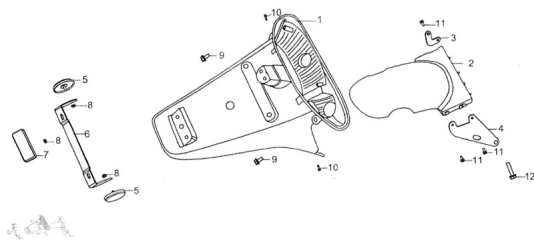

## GRUPO GUARDABARRO TRASERO

Calificación Sin calificación

**Precio**

Modificador de variación de precio

Precio base con impuestos

Precio con descuento

Precio de venta con descuento

Precio de venta

Precio de venta sin impuestos

Descuento

Cantidad de impuesto

[Haga una pregunta del producto](#)

Descripción

Ref.	Título	Código
1	GUARDABARRO TRASERO	22-105-220100
2	CUERPO FRONTAL GUARDABARRO TRASERO	22-105-220200
3	LAMINA IZQUIERDA UNION GUARD. TRASERO	22-105-220300
4	LAMINA DERECHA UNION GUARD. TRASERO	22-105-220400
5	REFLECTOR TRASERO	22-105-220500
6	SOPORTE REFLECTOR TRASERO	22-105-220600
7	REFLECTOR POSTERIOR GUARDABARRO TRASERO	22-105-220700
9	TORNILLO M8 X 16	22-GB5789-86-3
12	TORNILLO M10 X 45	22-GB5789-86-4