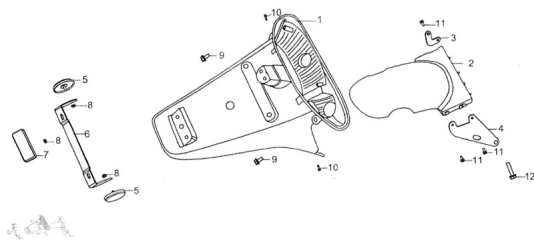

GRUPO GUARDABARRO TRASERO

Calificación Sin calificación

Precio

Modificador de variación de precio

Precio base con impuestos

Precio con descuento

Precio de venta con descuento

Precio de venta

Precio de venta sin impuestos

Descuento

Cantidad de impuesto

[Haga una pregunta del producto](#)

Descripción

Ref.	Título	Código
1	GUARDABARRO TRASERO	22-105-220100
2	CUERPO FRONTAL GUARDABARRO TRASERO	22-105-220200
3	LAMINA IZQUIERDA UNION GUARD. TRASERO	22-105-220300
4	LAMINA DERECHA UNION GUARD. TRASERO	22-105-220400
5	REFLECTOR TRASERO	22-105-220500
6	SOPORTE REFLECTOR TRASERO	22-105-220600
7	REFLECTOR POSTERIOR GUARDABARRO TRASERO	22-105-220700
9	TORNILLO M8 X 16	22-GB5789-86-3
12	TORNILLO M10 X 45	22-GB5789-86-4