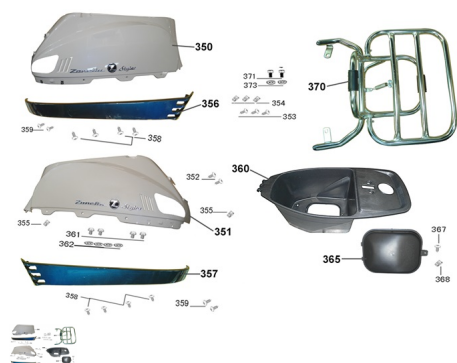

GRUPO GUARDABARRO TRASERO

Calificación Sin calificación

Precio

Modificador de variación de precio

Precio base con impuestos

Precio con descuento

Precio de venta con descuento

Precio de venta

Precio de venta sin impuestos

Descuento

Cantidad de impuesto

[Haga una pregunta del producto](#)

Descripción

Ref.	Título	Código
350	COBERTOR LATERAL DERECHO VERDE	179-83500VE
350	COBERTOR LATERAL DERECHO GRIS	179-83500GR
350	COBERTOR LATERAL DERECHO BLANCO	179-83500BL
351	COBERTOR LATERAL IZQUIERDO VERDE	179-83600VE
351	COBERTOR LATERAL IZQUIERDO GRIS	179-83600GR
351	COBERTOR LATERAL IZQUIERDO BLANCO	179-83600BL
351	COBERTOR LATERAL IZQUIERDO BLANCO	179-83600BL
352	TORNILLO AUTOROSCANTE	179-93401
353	TORNILLO AUTOROSCANTE	179-93401
354	TUERCA 4MM	179-90601
355	TUERCA 4MM	179-90601
356	ZOCALO LATERAL TRASERO DERECHO BEIGE	179-83501BE
356	ZOCALO LATERAL TRASERO DERECHO BLANCO	179-83501BL
356	ZOCALO LATERAL TRASERO DERECHO AZUL	179-83501AZ
357	ZOCALO LATERAL TRASERO IZQUIERDO BEIGE	179-83601BE

Ref.	Título	Código
357	ZOCALO LATERAL TRASERO IZQUIERDO BLANCO	179-83601BL
357	ZOCALO LATERAL TRASERO IZQUIERDO AZUL	179-83601AZ
358	TORNILLO AUTOROSCANTE	179-93401
359	TORNILLO AUTOROSCANTE	179-93401
360	BAULERA	179-81250
361	TORNILLO 6*16?G?	179-92101
362	ARANDELA 6MM (G)	179-95801
367	TORNILLO AUTOROSCANTE	179-93401
368	TUERCA 4MM	179-90601
370	PARRILLA PORTA EQUIPAJE TRASERA	179-81200
371	TORNILLO ESPECIAL 8*25	179-92501
372	TORNILLO ESPECIAL 8*25	179-92501
373	ARANDELA 6MM (G)	179-95801