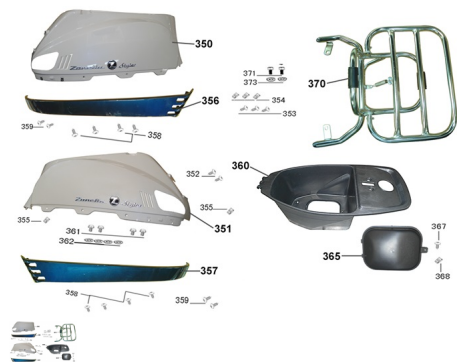

## GRUPO GUARDABARRO TRASERO

Calificación Sin calificación

**Precio**

Modificador de variación de precio

Precio base con impuestos

Precio con descuento

Precio de venta con descuento

Precio de venta

Precio de venta sin impuestos

Descuento

Cantidad de impuesto

[Haga una pregunta del producto](#)

Descripción

Ref.	Título	Código
350	COBERTOR LATERAL DERECHO VERDE	179-83500VE
350	COBERTOR LATERAL DERECHO GRIS	179-83500GR
350	COBERTOR LATERAL DERECHO BLANCO	179-83500BL
351	COBERTOR LATERAL IZQUIERDO VERDE	179-83600VE
351	COBERTOR LATERAL IZQUIERDO GRIS	179-83600GR
351	COBERTOR LATERAL IZQUIERDO BLANCO	179-83600BL
351	COBERTOR LATERAL IZQUIERDO BLANCO	179-83600BL
352	TORNILLO AUTOROSCANTE	179-93401
353	TORNILLO AUTOROSCANTE	179-93401
354	TUERCA 4MM	179-90601
355	TUERCA 4MM	179-90601
356	ZOCALO LATERAL TRASERO DERECHO BEIGE	179-83501BE
356	ZOCALO LATERAL TRASERO DERECHO BLANCO	179-83501BL
356	ZOCALO LATERAL TRASERO DERECHO AZUL	179-83501AZ
357	ZOCALO LATERAL TRASERO IZQUIERDO BEIGE	179-83601BE

Ref.	Título	Código
357	ZOCALO LATERAL TRASERO IZQUIERDO BLANCO	179-83601BL
357	ZOCALO LATERAL TRASERO IZQUIERDO AZUL	179-83601AZ
358	TORNILLO AUTOROSCANTE	179-93401
359	TORNILLO AUTOROSCANTE	179-93401
360	BAULERA	179-81250
361	TORNILLO 6*16?G?	179-92101
362	ARANDELA 6MM (G)	179-95801
367	TORNILLO AUTOROSCANTE	179-93401
368	TUERCA 4MM	179-90601
370	PARRILLA PORTA EQUIPAJE TRASERA	179-81200
371	TORNILLO ESPECIAL 8*25	179-92501
372	TORNILLO ESPECIAL 8*25	179-92501
373	ARANDELA 6MM (G)	179-95801