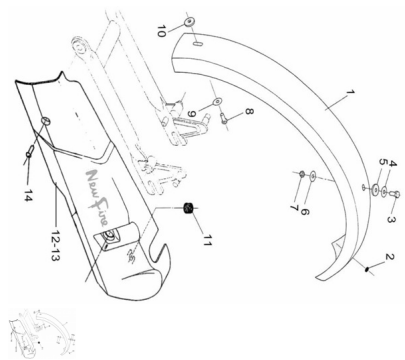

GRUPO GUARDABARRO TRASERO

Calificación Sin calificación

Precio

Modificador de variación de precio

Precio base con impuestos

Precio con descuento

Precio de venta con descuento

Precio de venta

Precio de venta sin impuestos

Descuento

Cantidad de impuesto

[Haga una pregunta del producto](#)

Descripción

Ref.	Título	Código
1	C. GUARDABARRO TRASERO NEW FIRE PINTADO	R290511001*
2	PASACABLE CIEGO	R461900030
3	TORNILLO CAB.HEXAGONAL M6 X 20	502006
4	Arandela plana ø6	100306
5	ARANDELA PLANA 22X6, 5X3	281900010
6	Arandela plana 22x6, 6x1	710901926
7	Tuerca hexagonal autobloqueante	700314040
9	Arandela plana 22x6, 6x1	710901926
10	ARANDELA PLANA 22X6, 5X3	281900010
12	Tapa lateral izquierda	R230500015