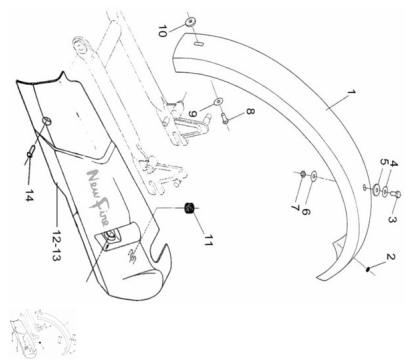

GRUPO GUARDABARRO TRASERO

Calificación Sin calificación

Precio

Modificador de variación de precio

Precio base con impuestos

Precio con descuento

Precio de venta con descuento

Precio de venta

Precio de venta sin impuestos

Descuento

Cantidad de impuesto

[Haga una pregunta del producto](#)

Descripción	Ref.	Título	Código
	1	C. GUARD ABARRO TRASERO NEW FIRE PINTADO	
	2		
	3	TORNILLO	502006
	4	Arandela plana ø6	100306
	5		281900010