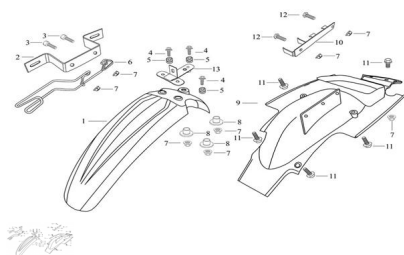

GRUPO GUARDABARROS

Calificación Sin calificación

Precio

Modificador de variación de precio

Precio base con impuestos

Precio con descuento

Precio de venta con descuento

Precio de venta

Precio de venta sin impuestos

Descuento

Cantidad de impuesto

[Haga una pregunta del producto](#)

Descripción

Ref.	Título	Código
1	CONJUNTO GUARDABARRO DELANTERO AZUL	69-34031AZ
1	CONJUNTO GUARDABARRO DELANTERO NEGRO	69-34031NE
1	CONJUNTO GUARDABARRO DELANTERO ROJO	69-34031R0
2	SOPORTE	69-34020
3	TORNILLO M6X20	69-38019-5
4	TORNILLO M6X20	69-38014-5
5	RETEN GUARDABARRO DELANTERO	69-34030
6	SOPORTE MANGUERA DE LIQUIDO DE FRENO	69-38095
7	TUERCA M6	69-38037-2
8	BUJE	69-38082-2
9	GUARDABARRO TRASERO	69-34067
10	SOPORTE	69-27086
11	TORNILLO M6X12	69-38014-6
12	TORNILLO M6X16	69-38007-1
13	SOPORTE GUARDABARRO DELANTERO	69-34021