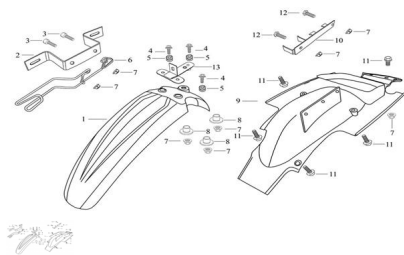

GRUPO GUARDABARROS

Calificación Sin calificación

Precio

Modificador de variación de precio

Precio base con impuestos

Precio con descuento

Precio de venta con descuento

Precio de venta

Precio de venta sin impuestos

Descuento

Cantidad de impuesto

[Haga una pregunta del producto](#)

Descripción

Ref.	Título	Código
1	CONJUNTO GUARDABARRO DELANTERO AZUL	69-34031AZ
1	CONJUNTO GUARDABARRO DELANTERO NEGRO	69-34031NE
1	CONJUNTO GUARDABARRO DELANTERO ROJO	69-34031R0
2	SOPORTE	69-34020
3	TORNILLO M6X20	69-38019-5
4	TORNILLO M6X20	69-38014-5
5	RETEN GUARDABARRO DELANTERO	69-34030
6	SOPORTE MANGUERA DE LIQUIDO DE FRENO	69-38095
7	TUERCA M6	69-38037-2
8	BUJE	69-38082-2
9	GUARDABARRO TRASERO	69-34067
10	SOPORTE	69-27086
11	TORNILLO M6X12	69-38014-6
12	TORNILLO M6X16	69-38007-1
13	SOPORTE GUARDABARRO DELANTERO	69-34021