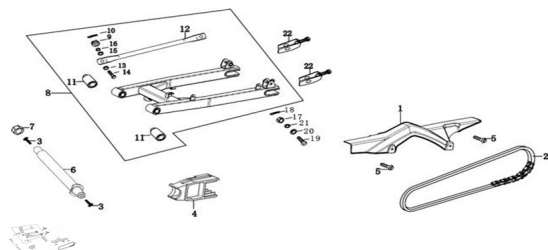

GRUPO HORQUILLA TRASERA

Calificación Sin calificación

Precio

Modificador de variación de precio

Precio base con impuestos

Precio con descuento

Precio de venta con descuento

Precio de venta

Precio de venta sin impuestos

Descuento

Cantidad de impuesto

[Haga una pregunta del producto](#)

Descripción	Ref.	Título	Código
	1	CUBRE CADENA	176-26006
	2	CADENA	176-26001
	3	TORNILLO	176-38019
	4	ROCE CADENA	176-31141
	5	TORNILLO M6 L=12	176-38010
	6	EJE RUEDA DE LANTERA	176-38087
	7	TUERCA M12x1.25	176-38040
	8		176-31108
	9	TUERCA M8	176-38041
	10	PERNO	176-38059
	11	BUJE	176-31109
	12	SOPORTE DE FRENO TRASERO	176-31111