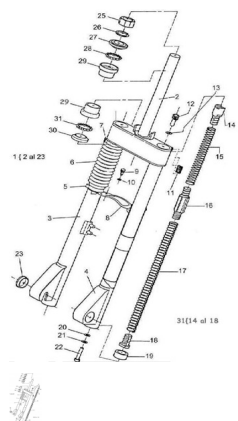

GRUPO HORQUILLA

Calificación Sin calificación

Precio

Modificador de variación de precio

Precio base con impuestos

Precio con descuento

Precio de venta con descuento

Precio de venta

Precio de venta sin impuestos

Descuento

Cantidad de impuesto

[Haga una pregunta del producto](#)

Descripción	Ref.	Título	Código
	1	Conjunto Horquilla armada	
	2	C. Cruceta SOL	
	3	Conjunto pierna derecha susp. SOL.	
	4	Conjunto pierna izquierda susp. SOL.	
	5	Cinta sujeción